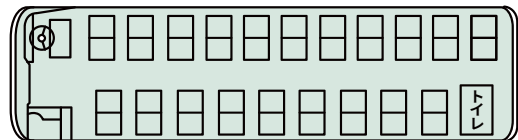

豊富な経験と実績をもとに、安全で安心なバスの旅をお約束します。
小グループや近場への移動にもお気軽にご利用ください。

「貸切バス事業者
安全評価認定制度」で
三つ星へキャリアアップ!

40人乗り
大型バス

ガーラ 40 (トイレ付) 《プレミアシート車》

座席 40 名・補助席 0 名

- 車内装備
 - ・テレビ (地デジ対応)
 - ・中間テレビ
 - ・充電用 USB ポート (全席)
 - ・プレミアシート
 - ・ボトルクーラー、カーボット
 - ・貫通式トランク

- バス仕様
 - ・全長 /11.99m ・全高 /3.5m ・全幅 /2.49m

53人乗り
リフト付
大型バス

ガーラリフト

座席 45 名・補助席 8 名 (車いす 2 脚乗車可能)

- 車いす 1 脚乗車時 座席 41 名・補助席 8 名
- 車いす 2 脚乗車時 座席 37 名・補助席 8 名

車いす 4 脚乗車タイプ
51 人乗りタイプもございます

- 車内装備
 - ・テレビ (地デジ対応)
 - ・中間テレビ
 - ・カラオケ
 - ・ボトルクーラー、カーボット
 - ・貫通式トランク
- バス仕様
 - ・全長 /11.99m ・全高 /3.5m ・全幅 /2.49m

■は補助席

60人乗り
大型バス

ガーラ 60

座席 49 名・補助席 11 名

- 車内装備
 - ・テレビ (地デジ対応)
 - ・中間テレビ
 - ・ボトルクーラー、カーボット
 - ・貫通式トランク

- バス仕様
 - ・全長 /11.99m ・全高 /3.5m ・全幅 /2.49m

■は補助席

45人乗り
(52人乗も有)
大型バス

■バス仕様

- ・全長 /11.94m ・全高 /3.61m ・全幅 /2.49m

■は回転席

27人乗り
中型バス

エアロエースショート

座席 27 名・補助席 0 名

- 車内装備
- ・テレビ(地デジ対応)
- ・中間テレビ
- ・カラオケ
- ・ボトルクーラー、カーポット
- ・貫通式トランク

■バス仕様