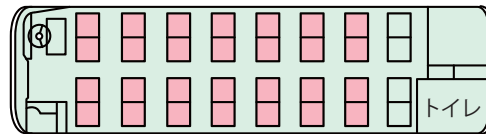

エアロエース

座席 45 名・補助席 0 名
(補助席 7 名も有)

- 車内装備
 - ・テレビ (地デジ対応)
 - ・中間テレビ
 - ・カラオケ
 - ・ボトルクーラー、カーボット
 - ・貫通式トランク

- バス仕様
 - ・全長 /11.99m ・全高 /3.48m ・全幅 /2.49m

■は回転席

54人乗り
(52人乗も有)
中2階バス

ニューエアロキーン

座席 45 名・補助席 9 名
(補助席 7 名も有)

- 車内装備
- ・テレビ
- ・中間テレビ(一部車種)
- ・カラオケ(一部車種)
- ・ボトルクーラー、カーポット
- ・貫通式トランク

■バス仕様

- ・全長 /11.99m ・全高 /3.59m ・全幅 /2.49m

■は回転席 ■は補助席

32人乗り
トイレ付
サロンバス

サロンキーン

座席 32 名・補助席 0 名

- 車内装備
- ・トイレ
- ・コーヒーメーカー
- ・テレビ(地デジ対応)
- ・ボトルクーラー、カーポット
- ・貫通式トランク

■バス仕様

- ・全長 /11.94m ・全高 /3.61m ・全幅 /2.49m

■は回転席

27人乗り
中型バス

エアロエースショート

座席 27 名・補助席 0 名

- 車内装備
- ・テレビ(地デジ対応)
- ・中間テレビ
- ・カラオケ
- ・ボトルクーラー、カーポット
- ・貫通式トランク

■バス仕様

- ・全長 /8.99m ・全高 /3.47m ・全幅 /2.49m

28人乗り
小型バス

リエッセ

座席 22 名・補助席 6 名

- 車内装備
- ・テレビ
- ・冷蔵庫
- ・ボトルクーラー、カーポット

■バス仕様

- ・全長 /6.99m ・全高 /2.86m ・全幅 /2.08m

■は補助席