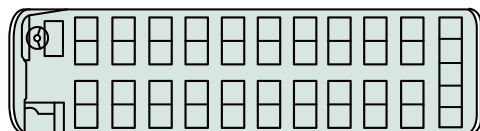

## ニューエアロクイーン

座席 45 名・補助席 9 名  
(補助席 7 名も有)

- 車内装備
  - ・テレビ
  - ・中間テレビ (一部車種)
  - ・カラオケ (一部車種)
  - ・ボトルクーラー、カーポット
  - ・貫通式トランク
- バス仕様
  - ・全長 /11.99m ・全高 /3.59m ・全幅 /2.49m

■は回転席 ■は補助席

45人乗り  
大型バス

# ユニバース 45

座席 45 名・補助席 0 名

- 車内装備
- ・テレビ(地デジ対応)
  - ・中間テレビ
  - ・カラオケ
  - ・温冷蔵庫(切替式)
  - ・カーポット
  - ・貫通式トランク

■バス仕様

- ・全長/11.94m・全高/3.59m・全幅/2.49m

32人乗り  
トイレ付  
サロンバス

# サロンクィーン

座席 32 名・補助席 0 名

- 車内装備
- ・トイレ
  - ・コーヒーメーカー
  - ・テレビ(地デジ対応)
  - ・ボトルクーラー、カーポット
  - ・貫通式トランク

■バス仕様

- ・全長/11.94m・全高/3.61m・全幅/2.49m

27人乗り  
中型バス

# セレガショート

座席 27 名・補助席 0 名

- 車内装備
- ・テレビ(地デジ対応)
  - ・中間テレビ
  - ・カラオケ
  - ・ボトルクーラー、カーポット
  - ・貫通式トランク

■バス仕様

- ・全長/8.99m・全高/3.52m・全幅/2.49m

■色付シートは回転席

27人乗り  
中型バス