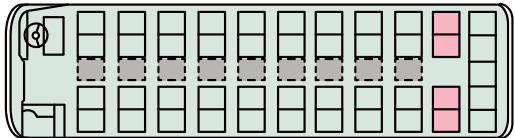

## ガーラ 60

座席 49 名・補助席 11 名

- 車内装備
  - ・テレビ (地デジ対応)
  - ・中間テレビ
  - ・ボトルクーラー、カーポット
  - ・貫通式トランク
- バス仕様
  - ・全長 /11.99m ・全高 /3.5m ・全幅 /2.49m

■は補助席

45人乗り  
(52人乗も有)  
大型バス

## エアロエース

座席 45 名・補助席 0 名  
(補助席 7 名も有)

- 車内装備
  - ・テレビ (地デジ対応)
  - ・中間テレビ
  - ・カラオケ
  - ・ボトルクーラー、カーポット
  - ・貫通式トランク
- バス仕様
  - ・全長 /11.99m ・全高 /3.48m ・全幅 /2.49m

■は回転席

54人乗り  
(52人乗も有)  
中2階バス

## ニューエアロクイーン

座席 45 名・補助席 9 名  
(補助席 7 名も有)

- 車内装備
  - ・テレビ
  - ・中間テレビ (一部車種)
  - ・カラオケ (一部車種)
  - ・ボトルクーラー、カーポット
  - ・貫通式トランク
- バス仕様
  - ・全長 /11.99m ・全高 /3.59m ・全幅 /2.49m

■は回転席 ■は補助席

45人乗り  
大型バス

# ユニバース 45

座席 45 名・補助席 0 名

- 車内装備
- ・テレビ(地デジ対応)
  - ・中間テレビ
  - ・カラオケ
  - ・温冷蔵庫(切替式)
  - ・カーポット
  - ・貫通式トランク

■バス仕様

- ・全長/11.94m・全高/3.59m・全幅/2.49m

32人乗り  
トイレ付  
サロンバス