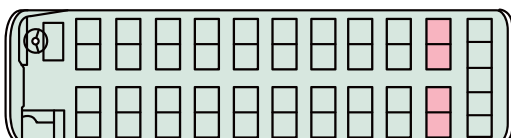

## ガーラ 60

座席 49 名・補助席 11 名

- 車内装備
  - ・テレビ (地デジ対応)
  - ・中間テレビ
  - ・ボトルクーラー、カーポット
  - ・貫通式トランク
- バス仕様
  - ・全長 /11.99m ・全高 /3.5m ・全幅 /2.49m

■は補助席

45人乗り  
(52人乗も有)  
大型バス

## エアロエース

座席 45 名・補助席 0 名  
(補助席 7 名も有)

- 車内装備
  - ・テレビ (地デジ対応)
  - ・中間テレビ
  - ・カラオケ
  - ・ボトルクーラー、カーポット
  - ・貫通式トランク
- バス仕様
  - ・全長 /11.99m ・全高 /3.48m ・全幅 /2.49m

■は回転席

54人乗り  
(52人乗も有)  
中2階バス

## ニューエアロクイーン

座席 45 名・補助席 9 名  
(補助席 7 名も有)

- 車内装備
  - ・テレビ
  - ・中間テレビ (一部車種)
  - ・カラオケ (一部車種)
  - ・ボトルクーラー、カーポット
  - ・貫通式トランク
- バス仕様
  - ・全長 /11.99m ・全高 /3.59m ・全幅 /2.49m

■は回転席 ■は補助席

45人乗り  
大型バス