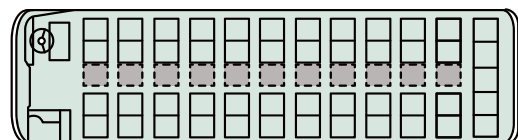

■は補助席

60人乗り
大型バス

ガーラ 60

座席 49 名・補助席 11 名

- 車内装備
 - ・テレビ (地デジ対応)
 - ・中間テレビ
 - ・ボトルクーラー、カーボット
 - ・貫通式トランク

- バス仕様
 - ・全長 /11.99m ・全高 /3.5m ・全幅 /2.49m

■は補助席

45人乗り
(52人乗も有)
大型バス

エアロエース

座席 45 名・補助席 0 名
(補助席 7 名も有)

- 車内装備
 - ・テレビ (地デジ対応)
 - ・中間テレビ
 - ・カラオケ
 - ・ボトルクーラー、カーボット
 - ・貫通式トランク

- バス仕様
 - ・全長 /11.99m ・全高 /3.48m ・全幅 /2.49m

■は回転席

54人乗り
(52人乗も有)
中2階バス

ニューエアロキーン

座席 45 名・補助席 9 名
(補助席 7 名も有)

- 車内装備
- ・テレビ
- ・中間テレビ(一部車種)
- ・カラオケ(一部車種)
- ・ボトルクーラー、カーポット
- ・貫通式トランク

■バス仕様

- ・全長 /11.99m ・全高 /3.59m ・全幅 /2.49m

■は回転席 ■は補助席

32人乗り
トイレ付
サロンバス

サロンキーン

座席 32 名・補助席 0 名

- 車内装備
- ・トイレ
- ・コーヒーメーカー
- ・テレビ(地デジ対応)
- ・ボトルクーラー、カーポット
- ・貫通式トランク

■バス仕様

- ・全長 /11.94m ・全高 /3.61m ・全幅 /2.49m

■は回転席

27人乗り
中型バス

エアロエースショート

座席 27 名・補助席 0 名

- 車内装備
- ・テレビ(地デジ対応)
- ・中間テレビ
- ・カラオケ
- ・ボトルクーラー、カーポット
- ・貫通式トランク

■バス仕様