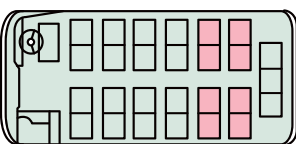

## エアロエース

座席 45 名・補助席 0 名  
(補助席 7 名も有)

- 車内装備
  - ・テレビ (地デジ対応)
  - ・中間テレビ
  - ・カラオケ
  - ・ボトルクーラー、カーポット
  - ・貫通式トランク
- バス仕様
  - ・全長 /11.99m ・全高 /3.48m ・全幅 /2.49m

■は回転席

54人乗り  
(52人乗も有)  
中2階バス

# サロンクィーン

座席 32 名・補助席 0 名

- 車内装備
- ・トイレ
  - ・コーヒーメーカー
  - ・テレビ(地デジ対応)
  - ・ボトルクーラー、カーポット
  - ・貫通式トランク

■バス仕様

- ・全長/11.94m・全高/3.61m・全幅/2.49m

27人乗り  
中型バス

# セレガショート

座席 27 名・補助席 0 名

- 車内装備
- ・テレビ(地デジ対応)
  - ・中間テレビ
  - ・カラオケ
  - ・ボトルクーラー、カーポット
  - ・貫通式トランク

■バス仕様

- ・全長/8.99m・全高/3.52m・全幅/2.49m

■色付シートは回転席

27人乗り  
中型バス

# エアロースショート

座席 27 名・補助席 0 名

- 車内装備
- ・テレビ(地デジ対応)
  - ・中間テレビ
  - ・カラオケ
  - ・ボトルクーラー、カーポット
  - ・貫通式トランク

■バス仕様

- ・全長/8.99m・全高/3.47m・全幅/2.49m

■色付シートは回転席

23人乗り  
小型バス