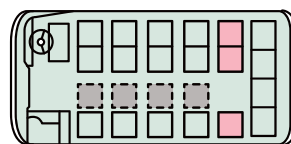

## エアロエース

座席 45 名・補助席 0 名  
(補助席 7 名も有)

- 車内装備
  - ・テレビ (地デジ対応)
  - ・中間テレビ
  - ・カラオケ
  - ・ボトルクーラー、カーポット
  - ・貫通式トランク
- バス仕様
  - ・全長 /11.99m ・全高 /3.48m ・全幅 /2.49m

■は回転席

54人乗り  
(52人乗も有)  
中2階バス

# セレガショート

座席 27 名・補助席 0 名

- 車内装備
- ・テレビ(地デジ対応)
  - ・中間テレビ
  - ・カラオケ
  - ・ボトルクーラー、カーポット
  - ・貫通式トランク

■バス仕様

- ・全長/8.99m・全高/3.52m・全幅/2.49m

■色付シートは回転席

27人乗り  
中型バス

# エアロースショート

座席 27 名・補助席 0 名

- 車内装備
- ・テレビ(地デジ対応)
  - ・中間テレビ
  - ・カラオケ
  - ・ボトルクーラー、カーポット
  - ・貫通式トランク

■バス仕様

- ・全長/8.99m・全高/3.47m・全幅/2.49m

■色付シートは回転席

23人乗り  
小型バス

# リエッセ

座席 19 名・補助席 4 名

- 車内装備
- ・テレビ
  - ・冷蔵庫
  - ・ボトルクーラー、カーポット

■バス仕様

- ・全長/6.99m・全高/2.86m・全幅/2.08m

■色付シートは回転席 ■は補助席