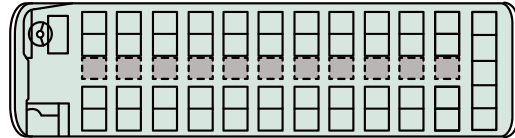

## ガーラリフト

座席 45 名・補助席 8 名 (車いす 2 脚乗車可能)

- 車いす 1 脚乗車時 座席 41 名・補助席 8 名
- 車いす 2 脚乗車時 座席 37 名・補助席 8 名

車いす 4 脚乗車タイプ  
51 人乗りタイプもございます

- 車内装備
  - ・テレビ (地デジ対応)
  - ・中間テレビ
  - ・カラオケ
  - ・ボトルクーラー、カーポット
  - ・貫通式トランク
- バス仕様
  - ・全長 /11.99m ・全高 /3.5m ・全幅 /2.49m

## ガーラ 60

座席 49 名・補助席 11 名

- 車内装備
  - ・テレビ (地デジ対応)
  - ・中間テレビ
  - ・ボトルクーラー、カーポット
  - ・貫通式トランク
- バス仕様
  - ・全長 /11.99m ・全高 /3.5m ・全幅 /2.49m

■は補助席

45人乗り  
(52人乗も有)  
大型バス

## エアロエース

座席 45 名・補助席 0 名  
(補助席 7 名も有)

- 車内装備
  - ・テレビ (地デジ対応)
  - ・中間テレビ
  - ・カラオケ
  - ・ボトルクーラー、カーポット
  - ・貫通式トランク
- バス仕様
  - ・全長 /11.99m ・全高 /3.48m ・全幅 /2.49m

■は回転席

54人乗り  
(52人乗も有)  
中2階バス

# ユニバース 45

座席 45 名・補助席 0 名

- 車内装備
- ・テレビ(地デジ対応)
  - ・中間テレビ
  - ・カラオケ
  - ・温冷蔵庫(切替式)
  - ・カーポット
  - ・貫通式トランク

■バス仕様

- ・全長/11.94m・全高/3.59m・全幅/2.49m

32人乗り  
トイレ付  
サロンバス