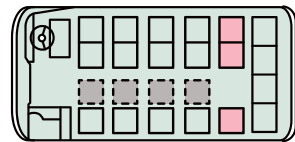

エアロエース

座席 45 名・補助席 0 名
(補助席 7 名も有)

- 車内装備
 - ・テレビ (地デジ対応)
 - ・中間テレビ
 - ・カラオケ
 - ・ボトルクーラー、カーボット
 - ・貫通式トランク

- バス仕様
 - ・全長 /11.99m ・全高 /3.48m ・全幅 /2.49m

■は回転席

54人乗り
(52人乗も有)
中2階バス

ニューエアロキーン

座席 45 名・補助席 9 名
(補助席 7 名も有)

■バス仕様

- ・全長 /11.94m ・全高 /3.61m ・全幅 /2.49m

■は回転席

27人乗り
中型バス

エアロエースショート

座席 27 名・補助席 0 名

- 車内装備
- ・テレビ(地デジ対応)
- ・中間テレビ
- ・カラオケ
- ・ボトルクーラー、カーポット
- ・貫通式トランク

■バス仕様

23人乗り
小型バス

リエッセ

座席 19 名・補助席 4 名

- 車内装備
- ・テレビ
- ・冷蔵庫
- ・ボトルクーラー、カーポット

■バス仕様

- ・全長 /6.99m ・全高 /2.86m ・全幅 /2.08m

■は回転席 ■は補助席

広交タクシー