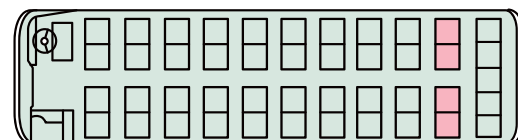

■は補助席

60人乗り
大型バス

ガーラ 60

座席 49 名・補助席 11 名

- 車内装備
 - ・テレビ (地デジ対応)
 - ・中間テレビ
 - ・ボトルクーラー、カーボット
 - ・貫通式トランク

- バス仕様
 - ・全長 /11.99m ・全高 /3.5m ・全幅 /2.49m

■は補助席

45人乗り
(52人乗も有)
大型バス

エアロエース

座席 45 名・補助席 0 名
(補助席 7 名も有)

- 車内装備
 - ・テレビ (地デジ対応)
 - ・中間テレビ
 - ・カラオケ
 - ・ボトルクーラー、カーボット
 - ・貫通式トランク

- バス仕様
 - ・全長 /11.99m ・全高 /3.48m ・全幅 /2.49m

■は回転席

54人乗り
(52人乗も有)
中2階バス

ニューエアロキーン

座席 45 名・補助席 9 名
(補助席 7 名も有)

- 車内装備
- ・テレビ
- ・中間テレビ(一部車種)
- ・カラオケ(一部車種)
- ・ボトルクーラー、カーポット
- ・貫通式トランク

■バス仕様

- ・全長 /11.99m ・全高 /3.59m ・全幅 /2.49m

■は回転席 ■は補助席

32人乗り
トイレ付
サロンバス

サロンキーン

座席 32 名・補助席 0 名

- 車内装備
- ・トイレ
- ・コーヒーメーカー
- ・テレビ(地デジ対応)
- ・ボトルクーラー、カーポット
- ・貫通式トランク

■バス仕様

- ・全長 /11.94m ・全高 /3.61m ・全幅 /2.49m

■は回転席

27人乗り
中型バス

エアロエースショート

座席 27 名・補助席 0 名

- 車内装備
- ・テレビ(地デジ対応)
- ・中間テレビ
- ・カラオケ
- ・ボトルクーラー、カーポット
- ・貫通式トランク

■バス仕様