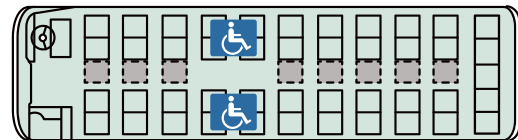

- バス仕様
 - ・全長 /11.99m ・全高 /3.5m ・全幅 /2.49m

53人乗り
リフト付
大型バス

ガーラリフト

座席 45 名・補助席 8 名 (車いす 2 脚乗車可能)

- 車いす 1 脚乗車時 座席 41 名・補助席 8 名
- 車いす 2 脚乗車時 座席 37 名・補助席 8 名

車いす 4 脚乗車タイプ
51 人乗りタイプもございます

- 車内装備
 - ・テレビ (地デジ対応)
 - ・中間テレビ
 - ・カラオケ
 - ・ボトルクーラー、カーボット
 - ・貫通式トランク
- バス仕様
 - ・全長 /11.99m ・全高 /3.5m ・全幅 /2.49m

■は補助席

60人乗り
大型バス

ガーラ 60

座席 49 名・補助席 11 名

- 車内装備
 - ・テレビ (地デジ対応)
 - ・中間テレビ
 - ・ボトルクーラー、カーボット
 - ・貫通式トランク

- バス仕様
 - ・全長 /11.99m ・全高 /3.5m ・全幅 /2.49m

■は補助席

45人乗り
(52人乗も有)
大型バス

エアロエース

座席 45 名・補助席 0 名
(補助席 7 名も有)

- 車内装備
 - ・テレビ (地デジ対応)
 - ・中間テレビ
 - ・カラオケ
 - ・ボトルクーラー、カーボット
 - ・貫通式トランク

- バス仕様
 - ・全長 /11.99m ・全高 /3.48m ・全幅 /2.49m

■は回転席

54人乗り
(52人乗も有)
中2階バス

ニューエアロキーン

座席 45 名・補助席 9 名
(補助席 7 名も有)

■バス仕様

- ・全長 /11.94m ・全高 /3.61m ・全幅 /2.49m

■は回転席

27人乗り
中型バス

エアロエースショート

座席 27 名・補助席 0 名

- 車内装備
- ・テレビ(地デジ対応)
- ・中間テレビ
- ・カラオケ
- ・ボトルクーラー、カーポット
- ・貫通式トランク

■バス仕様