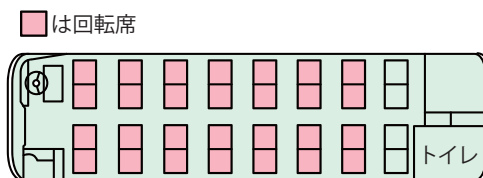

# サロンクィーン

座席 32 名・補助席 0 名

- 車内装備
- ・トイレ
  - ・コーヒーメーカー
  - ・テレビ(地デジ対応)
  - ・ボトルクーラー、カーポット
  - ・貫通式トランク

■バス仕様

- ・全長/11.94m・全高/3.61m・全幅/2.49m

27人乗り  
中型バス

# セレガショート

座席 27 名・補助席 0 名

- 車内装備
- ・テレビ(地デジ対応)
  - ・中間テレビ
  - ・カラオケ
  - ・ボトルクーラー、カーポット
  - ・貫通式トランク

■バス仕様

- ・全長/8.99m・全高/3.52m・全幅/2.49m

■色付シートは回転席

27人乗り  
中型バス

# エアロースショート

座席 27 名・補助席 0 名

- 車内装備
- ・テレビ(地デジ対応)
  - ・中間テレビ
  - ・カラオケ
  - ・ボトルクーラー、カーポット
  - ・貫通式トランク

■バス仕様

- ・全長/8.99m・全高/3.47m・全幅/2.49m

■色付シートは回転席

23人乗り  
小型バス