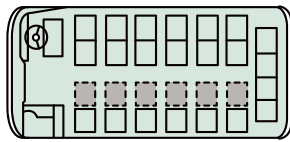

- 車内装備
- ・テレビ
- ・中間テレビ(一部車種)
- ・カラオケ(一部車種)
- ・ボトルクーラー、カーポット
- ・貫通式トランク

■バス仕様

- ・全長 /11.99m ・全高 /3.59m ・全幅 /2.49m

■は回転席 ■は補助席

32人乗り
トイレ付
サロンバス

サロンキーン

座席 32 名・補助席 0 名

- 車内装備
- ・トイレ
- ・コーヒーメーカー
- ・テレビ(地デジ対応)
- ・ボトルクーラー、カーポット
- ・貫通式トランク

■バス仕様

- ・全長 /11.94m ・全高 /3.61m ・全幅 /2.49m

■は回転席

27人乗り
中型バス

エアロエースショート

座席 27 名・補助席 0 名

- 車内装備
- ・テレビ(地デジ対応)
- ・中間テレビ
- ・カラオケ
- ・ボトルクーラー、カーポット
- ・貫通式トランク

■バス仕様

- ・全長 /8.99m ・全高 /3.47m ・全幅 /2.49m

28人乗り
小型バス

リエッセ

座席 22 名・補助席 6 名

- 車内装備
- ・テレビ
- ・冷蔵庫
- ・ボトルクーラー、カーポット

■バス仕様

- ・全長 /6.99m ・全高 /2.86m ・全幅 /2.08m

■は補助席

23人乗り
小型バス

リエッセ

座席 19 名・補助席 4 名

- 車内装備
- ・テレビ
- ・冷蔵庫
- ・ボトルクーラー、カーポット

■バス仕様

- ・全長 /6.99m ・全高 /2.86m ・全幅 /2.08m

■は回転席 ■は補助席

広交タクシー