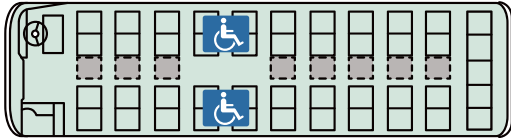

豊富な経験と実績をもとに、安全で安心なバスの旅をお約束します。
小グループや近場への移動にもお気軽にご利用ください。

「貸切バス事業者
安全評価認定制度」で
三つ星へキャリアアップ!

53人乗り
リフト付
大型バス

ガーラリフト

座席 45 名・補助席 8 名 (車いす 2 脚乗車可能)

- ■車いす 1 脚乗車時 座席 41 名・補助席 8 名
- ■車いす 2 脚乗車時 座席 37 名・補助席 8 名

車いす 4 脚乗車タイプ
51 人乗りタイプもございます

- ■車内装備
  - ・テレビ (地デジ対応)
  - ・中間テレビ
  - ・カラオケ
  - ・ボトルクーラー、カーポット
  - ・貫通式トランク
- ■バス仕様
  - ・全長 /11.99m ・全高 /3.5m ・全幅 /2.49m

■は補助席

60人乗り
大型バス

ガーラ 60

座席 49 名・補助席 11 名

- ■車内装備
  - ・テレビ (地デジ対応)
  - ・中間テレビ
  - ・ボトルクーラー、カーポット
  - ・貫通式トランク
- ■バス仕様
  - ・全長 /11.99m ・全高 /3.5m ・全幅 /2.49m

■は補助席

45人乗り
(52人乗も有)
大型バス

エアロエース

座席 45 名・補助席 0 名
(補助席 7 名も有)

- ■車内装備
  - ・テレビ (地デジ対応)
  - ・中間テレビ
  - ・カラオケ
  - ・ボトルクーラー、カーポット
  - ・貫通式トランク
- ■バス仕様
  - ・全長 /11.99m ・全高 /3.48m ・全幅 /2.49m

■は回転席

54人乗り
(52人乗も有)
中2階バス

ニューエアロクイーン

座席 45 名・補助席 9 名
(補助席 7 名も有)

- ■車内装備
  - ・テレビ
  - ・中間テレビ (一部車種)
  - ・カラオケ (一部車種)
  - ・ボトルクーラー、カーポット
  - ・貫通式トランク
- ■バス仕様
  - ・全長 /11.99m ・全高 /3.59m ・全幅 /2.49m

■は回転席 ■は補助席