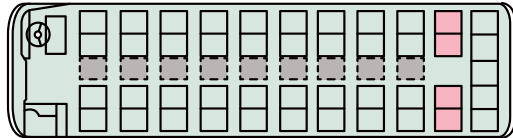

■は補助席

60人乗り
大型バス

ガーラ 60

座席 49 名・補助席 11 名

- 車内装備
 - ・テレビ (地デジ対応)
 - ・中間テレビ
 - ・ボトルクーラー、カーボット
 - ・貫通式トランク

- バス仕様
 - ・全長 /11.99m ・全高 /3.5m ・全幅 /2.49m

■は補助席

45人乗り
(52人乗も有)
大型バス

エアロエース

座席 45 名・補助席 0 名
(補助席 7 名も有)

- 車内装備
 - ・テレビ (地デジ対応)
 - ・中間テレビ
 - ・カラオケ
 - ・ボトルクーラー、カーボット
 - ・貫通式トランク

- バス仕様
 - ・全長 /11.99m ・全高 /3.48m ・全幅 /2.49m

■は回転席

54人乗り
(52人乗も有)
中2階バス

ニューエアロキーン

座席 45 名・補助席 9 名
(補助席 7 名も有)

- 車内装備
- ・テレビ
- ・中間テレビ(一部車種)
- ・カラオケ(一部車種)
- ・ボトルクーラー、カーポット
- ・貫通式トランク

■バス仕様

- ・全長 /11.99m ・全高 /3.59m ・全幅 /2.49m

■は回転席 ■は補助席

32人乗り
トイレ付
サロンバス

サロンキーン

座席 32 名・補助席 0 名

- 車内装備
- ・トイレ
- ・コーヒーメーカー
- ・テレビ(地デジ対応)
- ・ボトルクーラー、カーポット
- ・貫通式トランク

■バス仕様

- ・全長 /11.94m ・全高 /3.61m ・全幅 /2.49m

■は回転席

27人乗り
中型バス

エアロエースショート

座席 27 名・補助席 0 名

- 車内装備
- ・テレビ(地デジ対応)
- ・中間テレビ
- ・カラオケ
- ・ボトルクーラー、カーポット
- ・貫通式トランク

■バス仕様