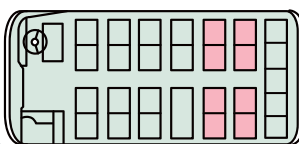

# セレガショート

座席 27 名・補助席 0 名

- 車内装備
- ・テレビ(地デジ対応)
  - ・中間テレビ
  - ・カラオケ
  - ・ボトルクーラー、カーポット
  - ・貫通式トランク

■バス仕様

- ・全長/8.99m・全高/3.52m・全幅/2.49m

■色付シートは回転席

27人乗り  
中型バス

# エアロースショート

座席 27 名・補助席 0 名

- 車内装備
- ・テレビ(地デジ対応)
  - ・中間テレビ
  - ・カラオケ
  - ・ボトルクーラー、カーポット
  - ・貫通式トランク

■バス仕様

- ・全長/8.99m・全高/3.47m・全幅/2.49m

■色付シートは回転席

23人乗り  
小型バス

# リエッセ

座席 19 名・補助席 4 名

- 車内装備
- ・テレビ
  - ・冷蔵庫
  - ・ボトルクーラー、カーポット

■バス仕様

- ・全長/6.99m・全高/2.86m・全幅/2.08m

■色付シートは回転席 ■は補助席