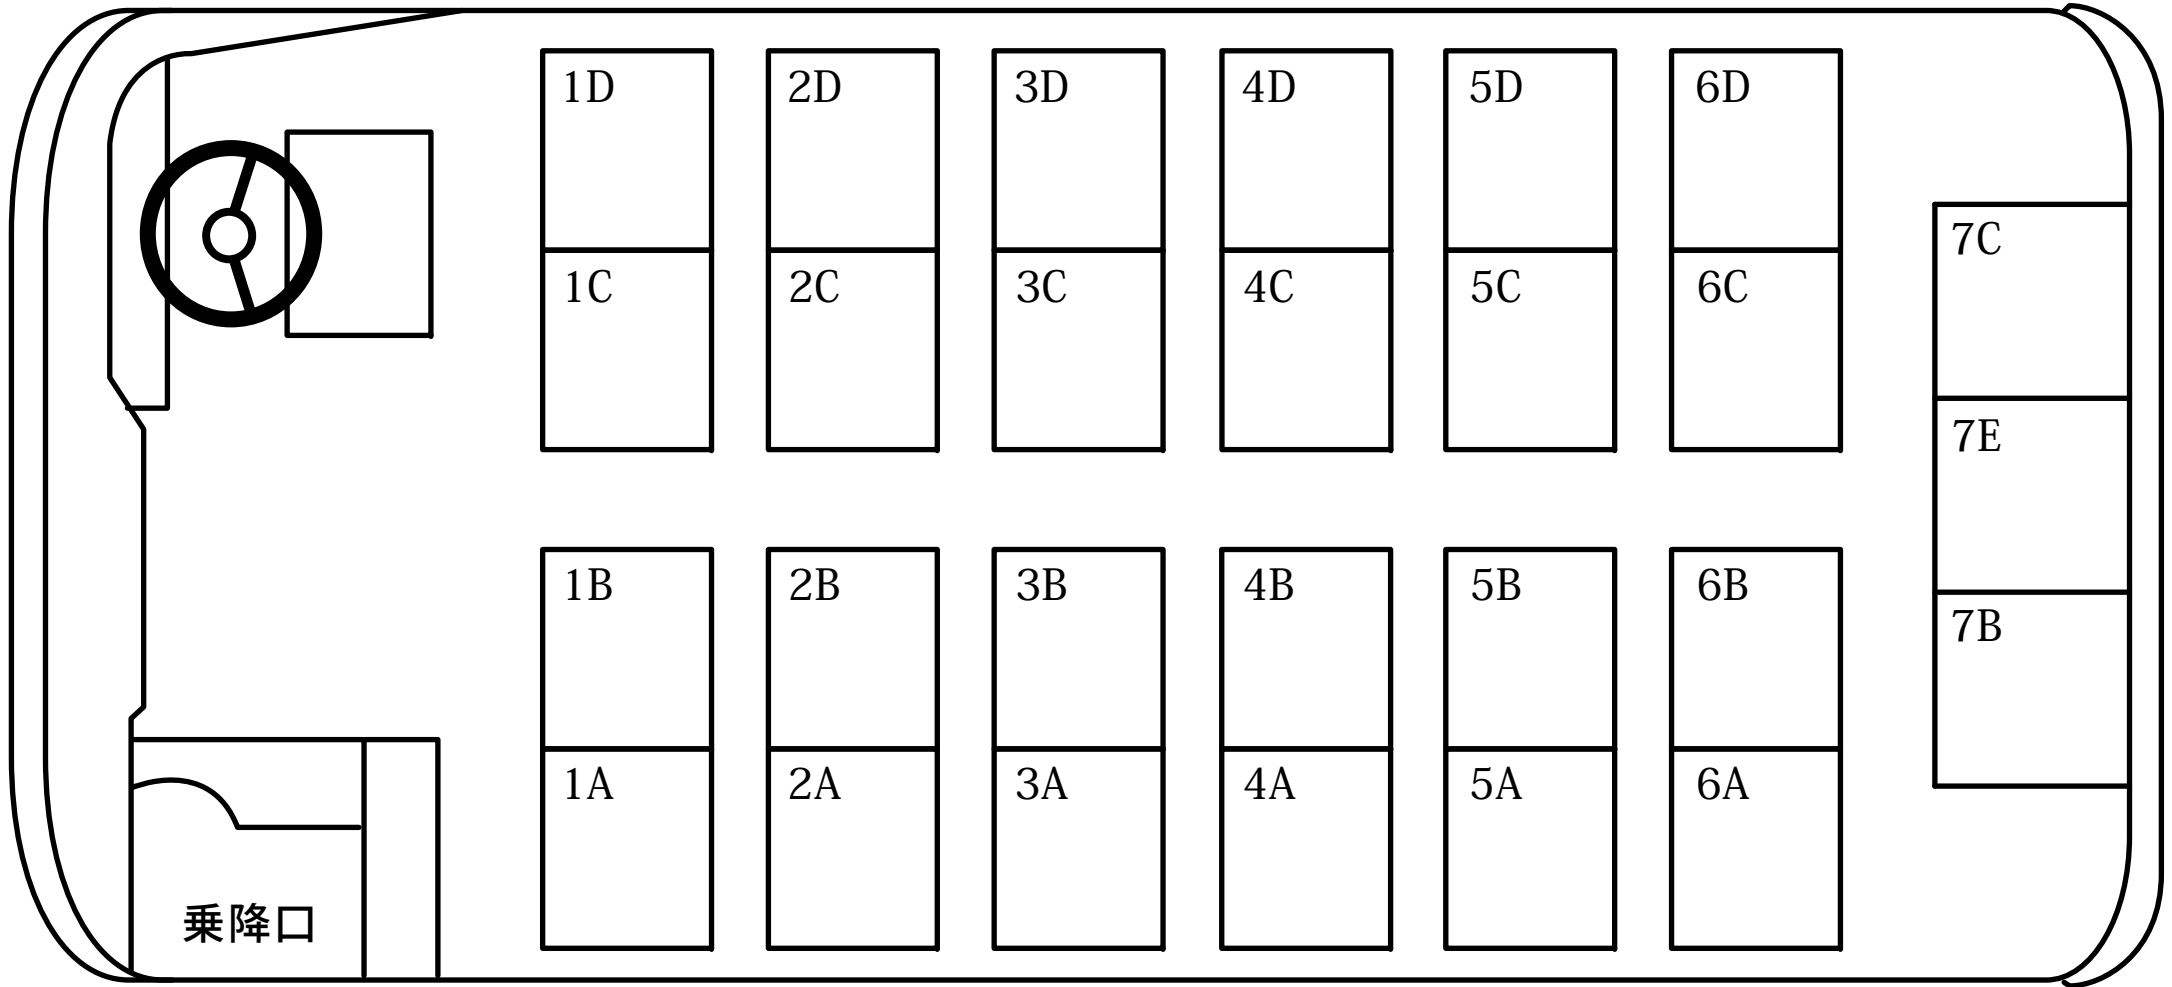

# バス座席表

中型バス  
(27名乗り)

※5A～5D、6A～6Dは回転席