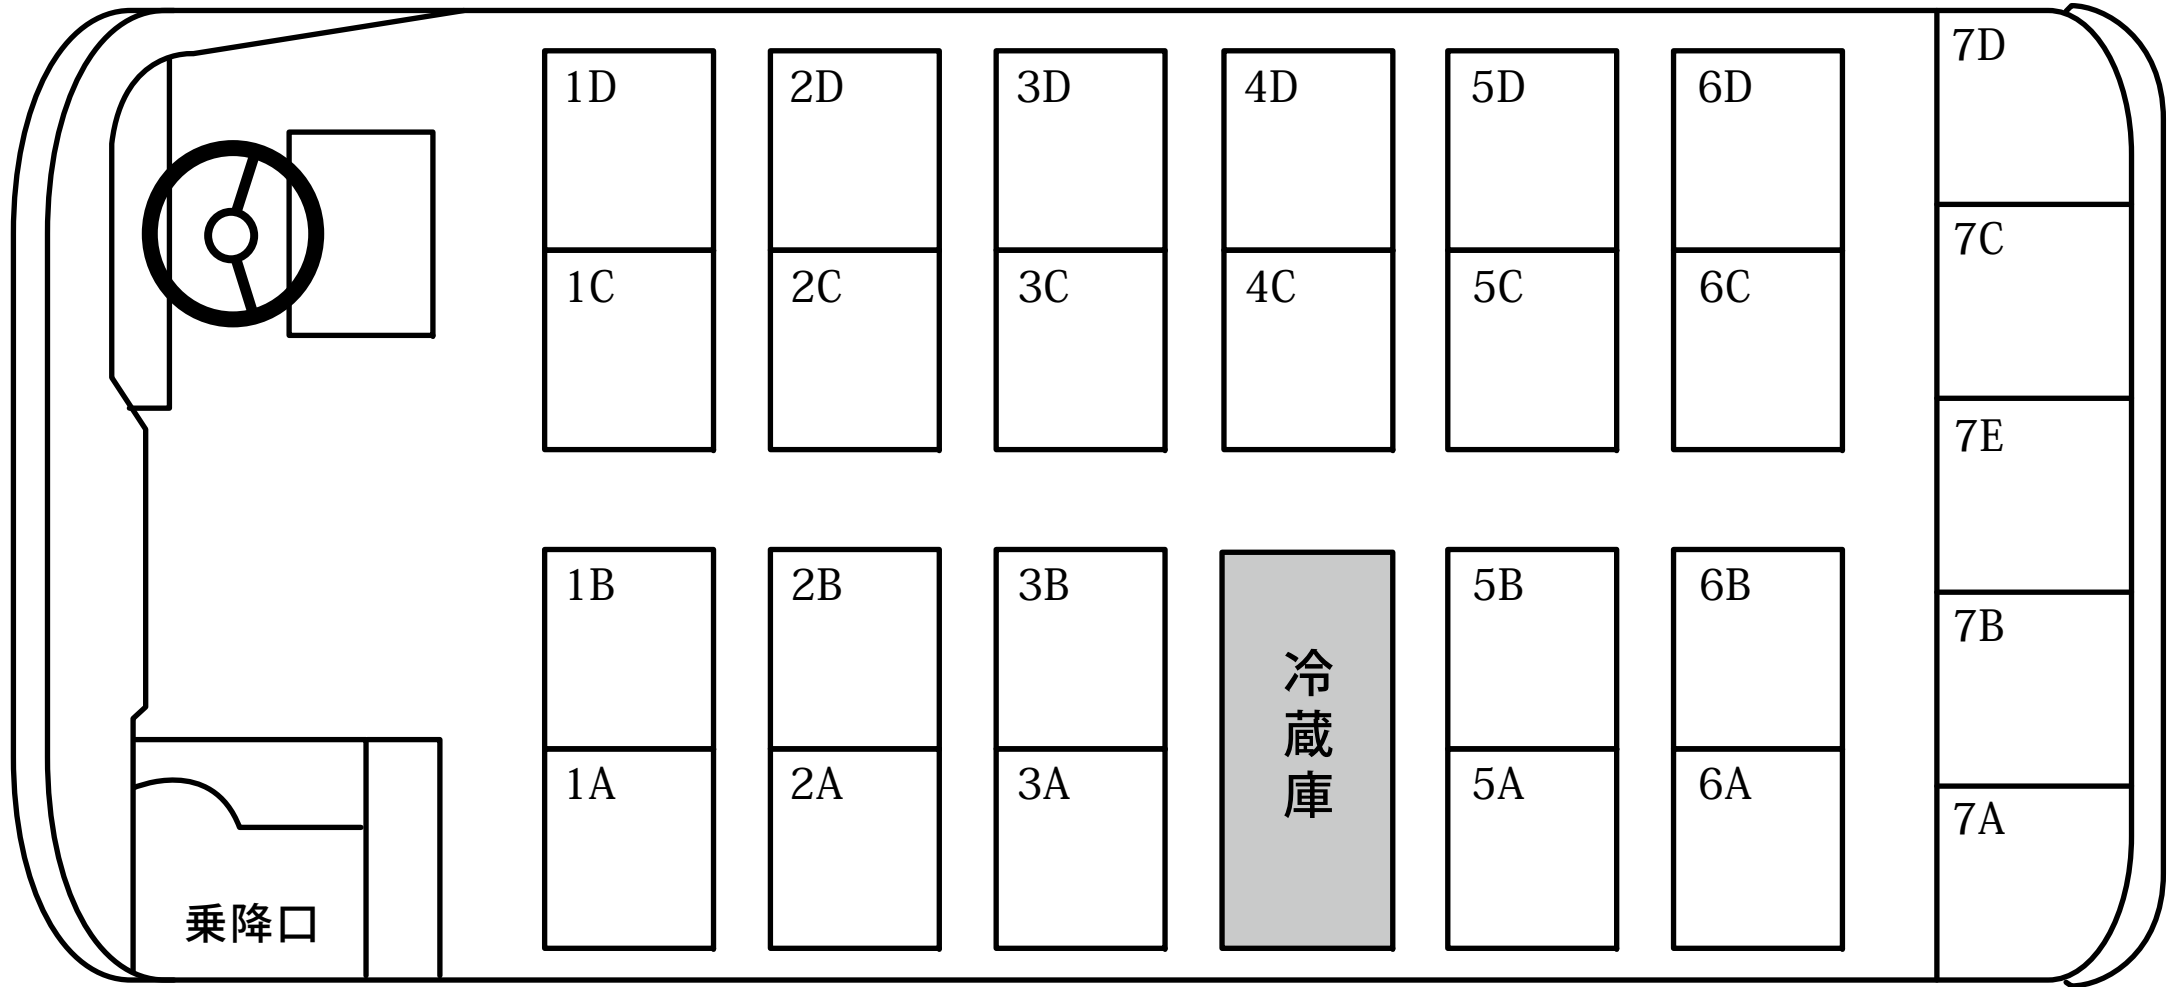

# バス座席表

中型バス  
(27名乗り)

※5A～5D、6A～6Dは回転席