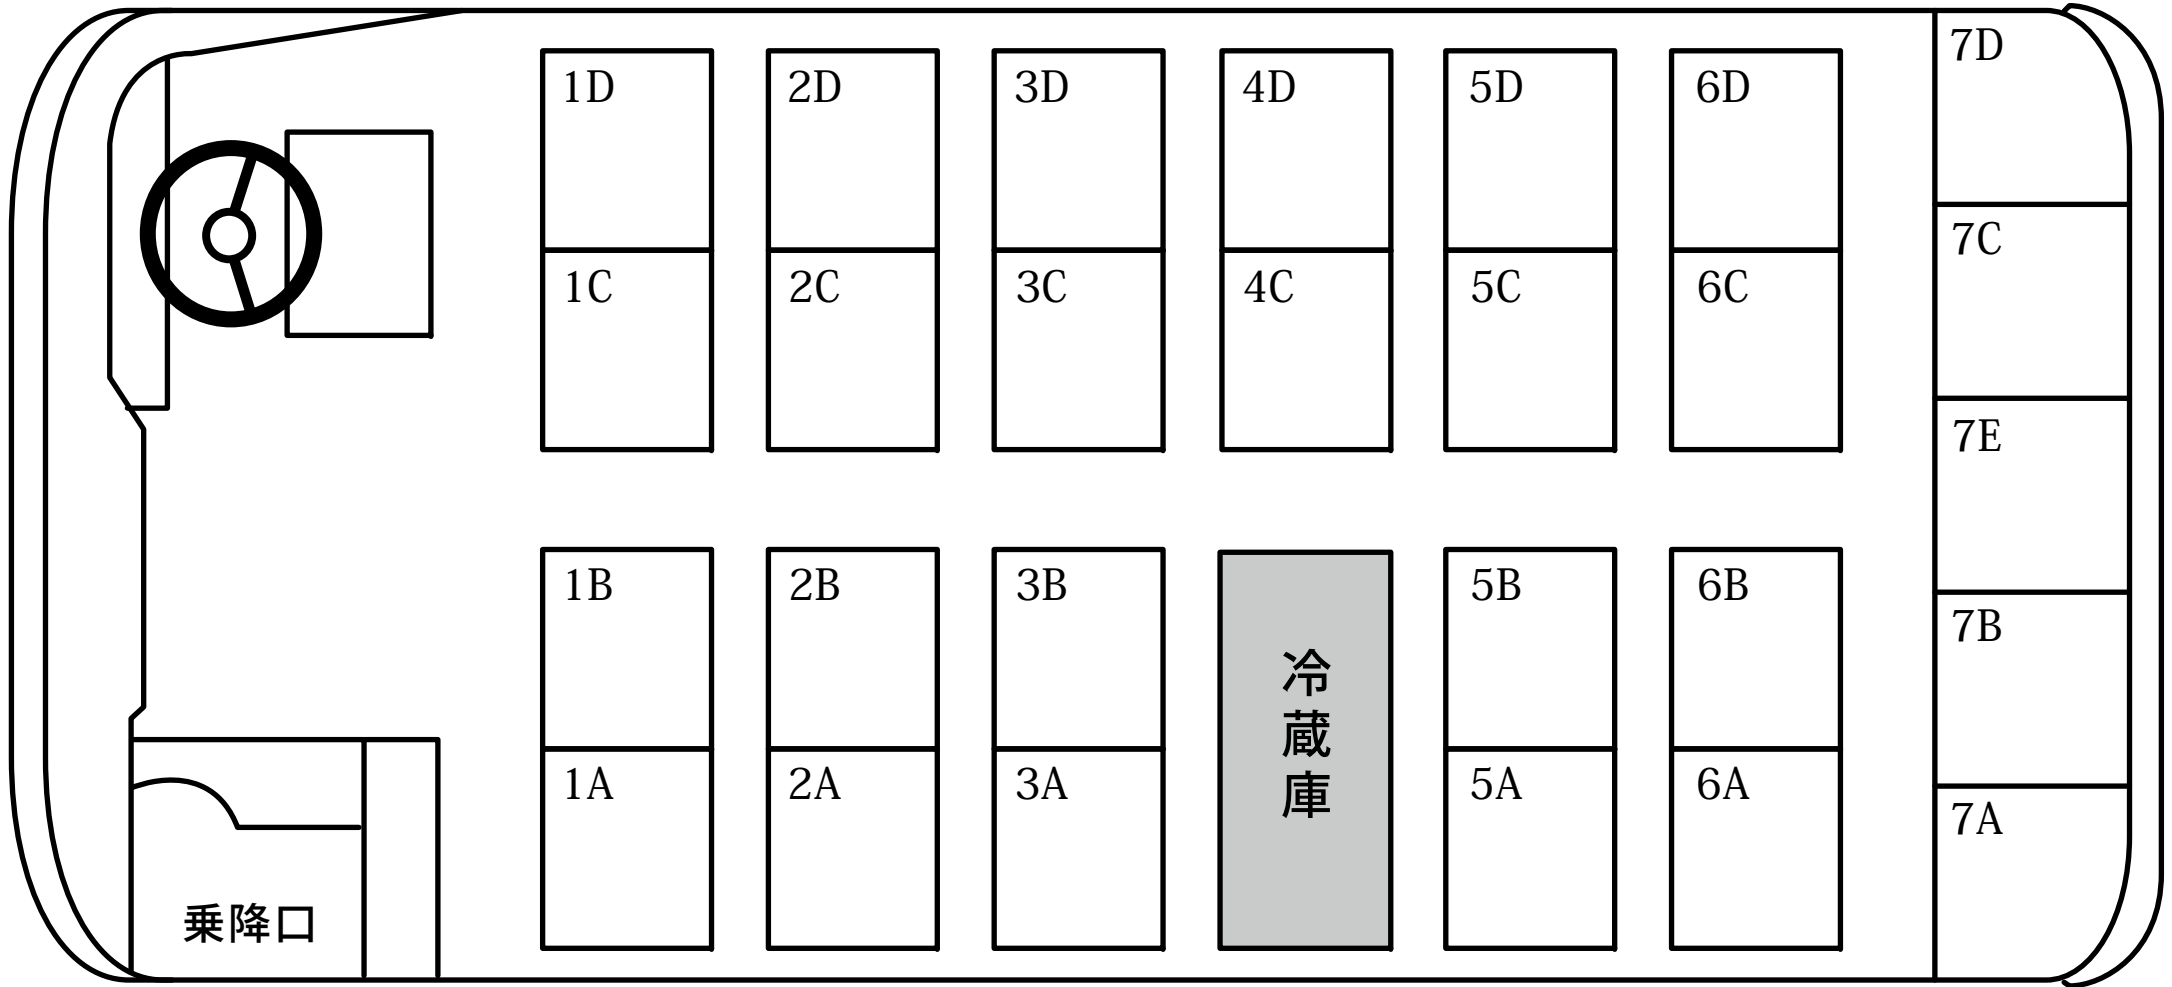

# バス座席表

中型バス  
(27名乗り)

※5A～5D、6A～6Dは回転席