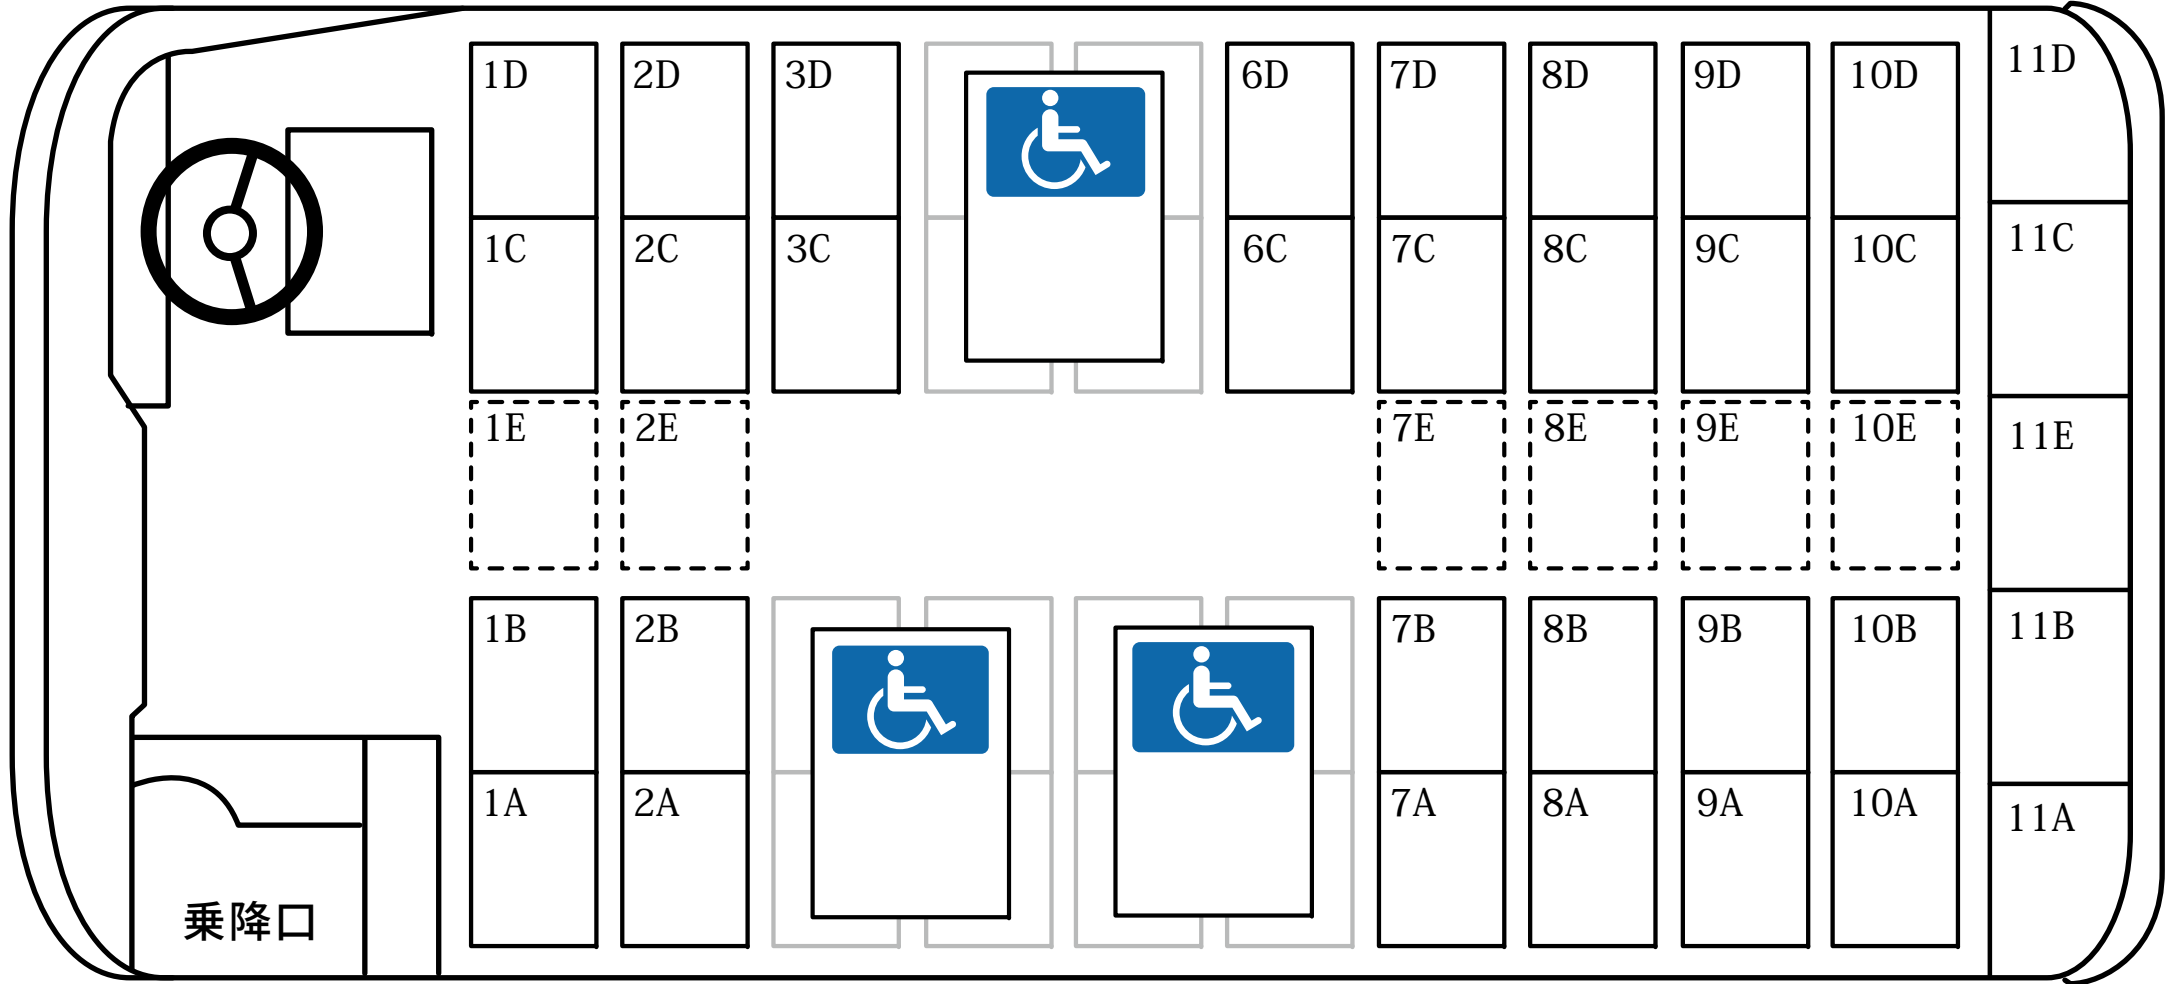

# バス座席表

リフト付大型バス  
(39名乗り)

※うち車イス4名  
(正座席29名、補助席6名)

# バス座席表

リフト付大型バス  
(42名乗り)

※うち車イス3名  
(正座席33名、補助席6名)

# バス座席表

リフト付大型バス  
(51名乗り)

(正座席45名、補助席6名)