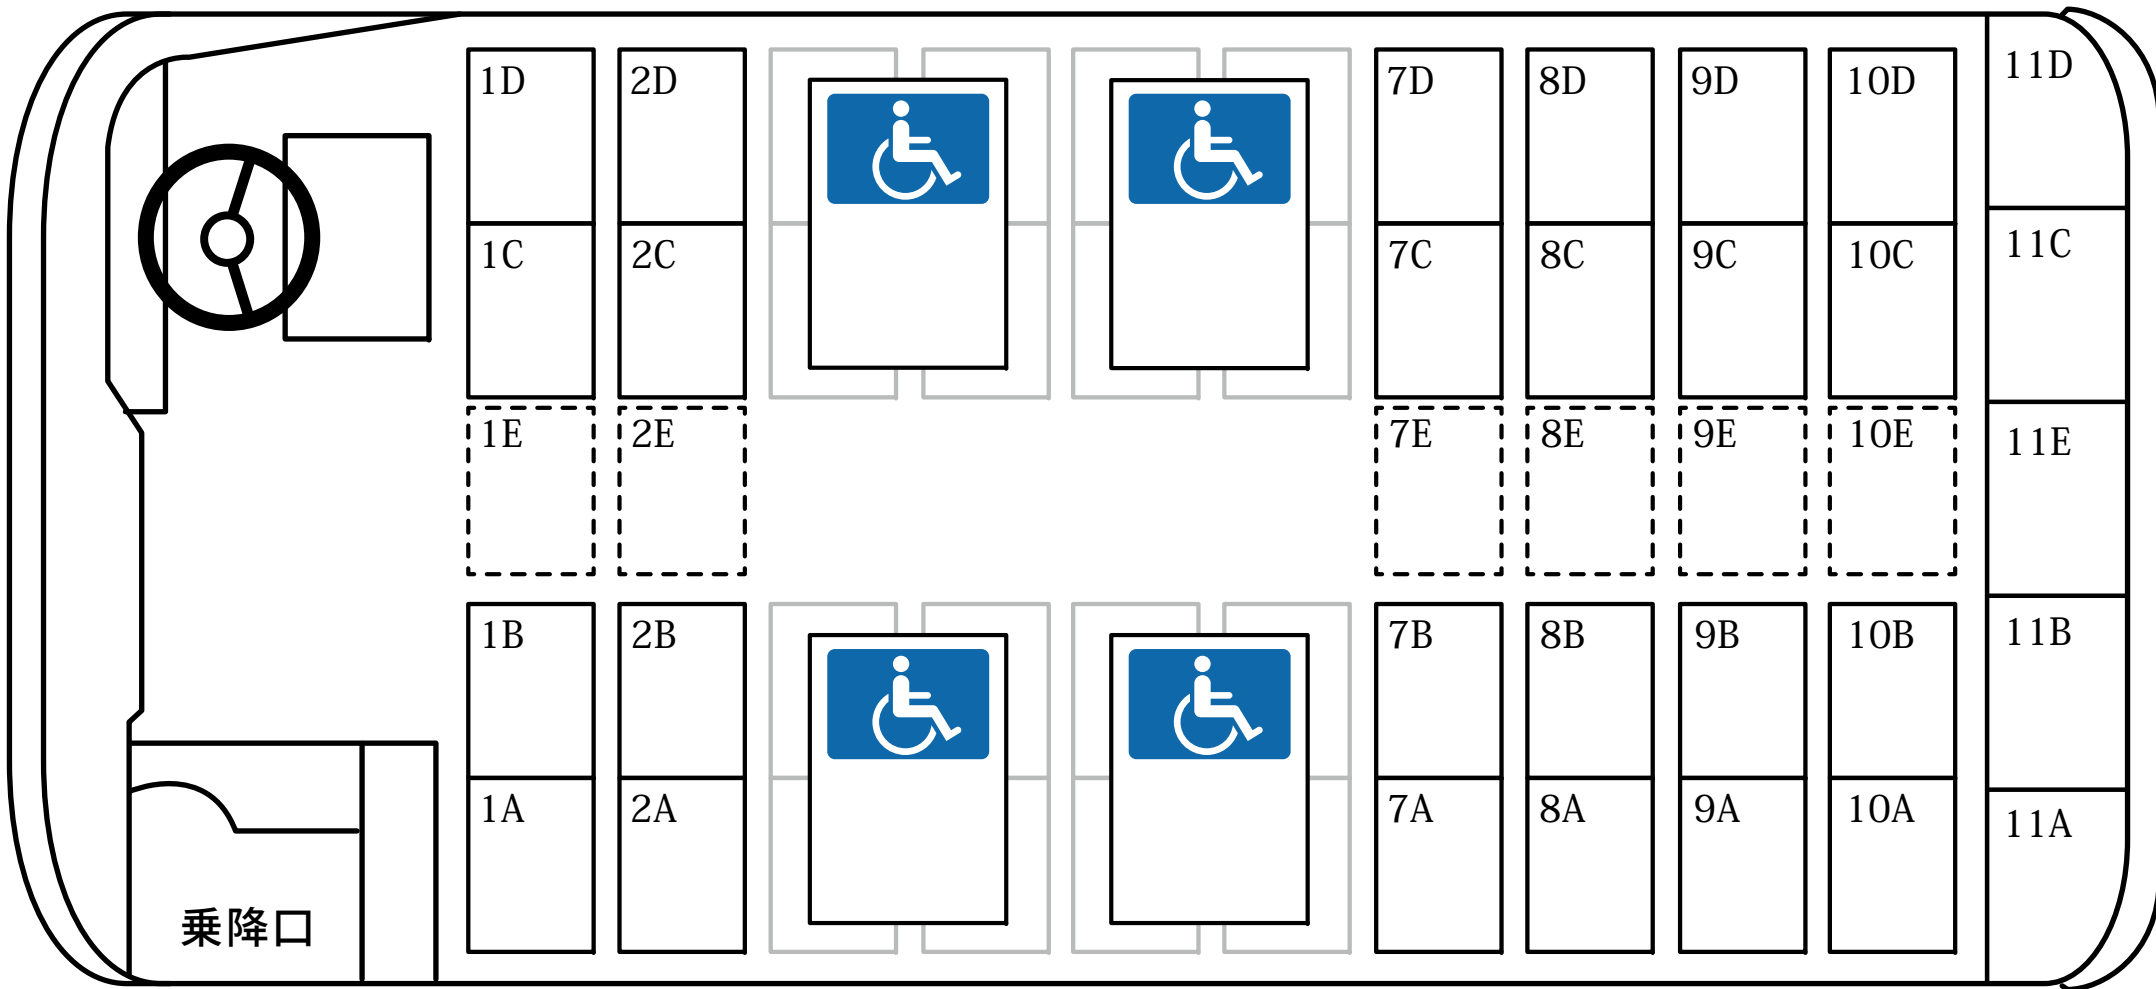

# バス座席表

リフト付大型バス  
(39名乗り)

※うち車イス4名  
(正座席29名、補助席6名)

# バス座席表

リフト付大型バス  
(42名乗り)

※うち車イス3名  
(正座席33名、補助席6名)

# バス座席表

リフト付大型バス  
(51名乗り)

(正座席45名、補助席6名)