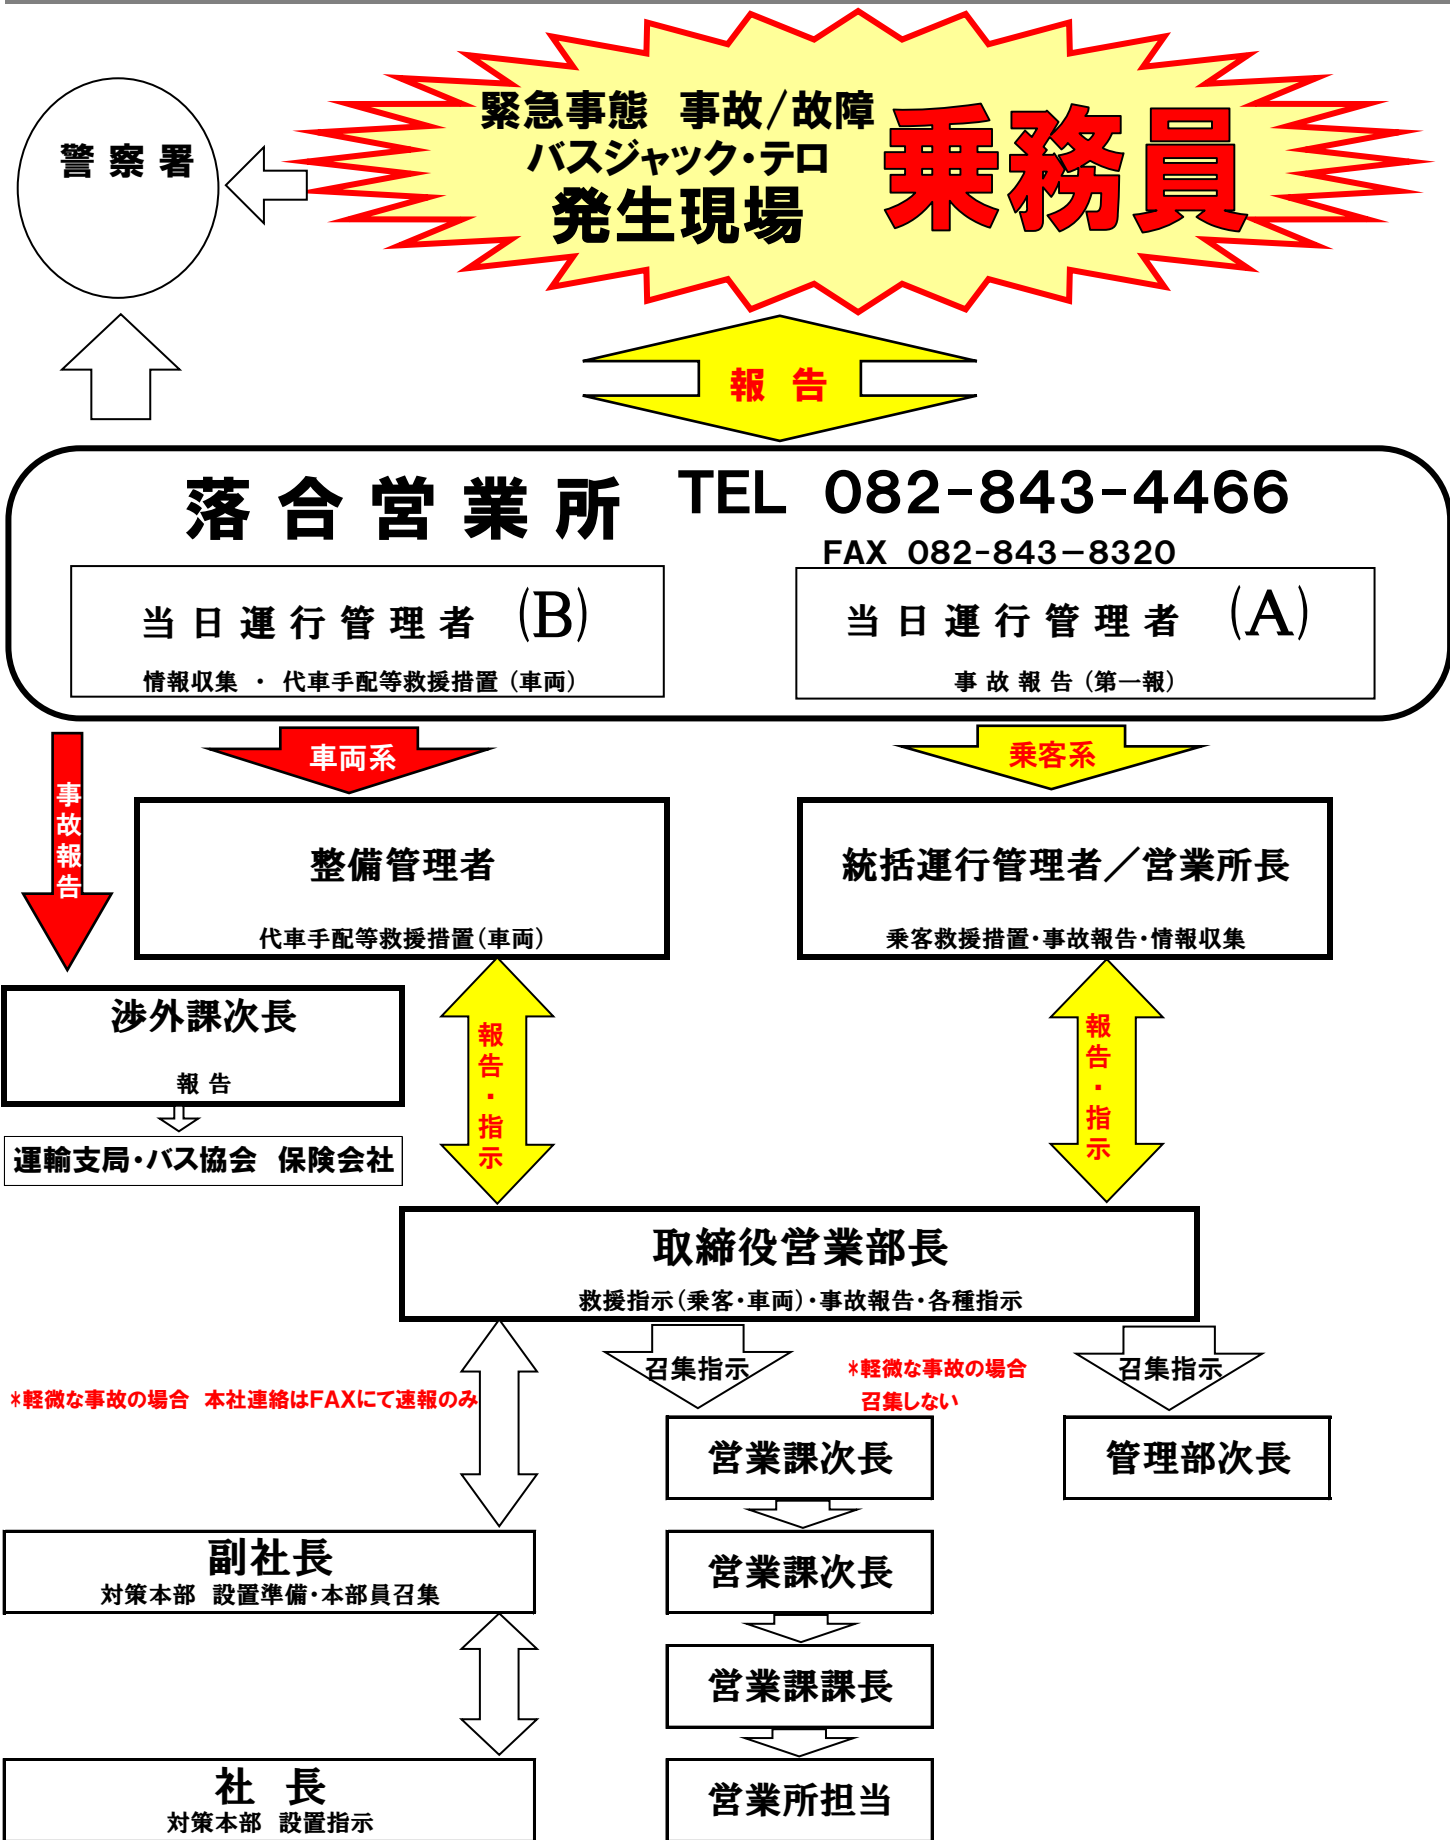

緊急時初動連絡報告体制一覽 (落合営業所)

重大事故の場合 社長(本部長)の指示により ①対策本部 ②現地対策本部 を設置