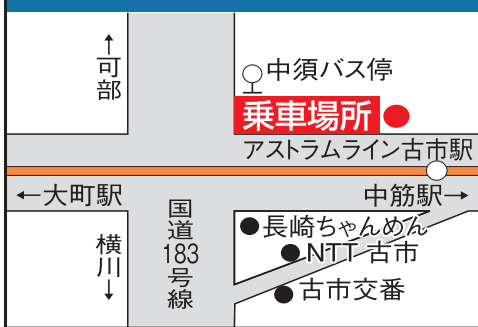

広島発のりば案内

お近くの乗車場所をご利用ください。

可部駅前

高陽 (地区センターバス停)

JR 緑井駅前

アストラム古市駅下

三篠町3丁目 バス停 (広交本社前)

広島バスセンター

広島駅新幹線口

三朝温泉のりば案内

三朝温泉ロイヤルホテル前