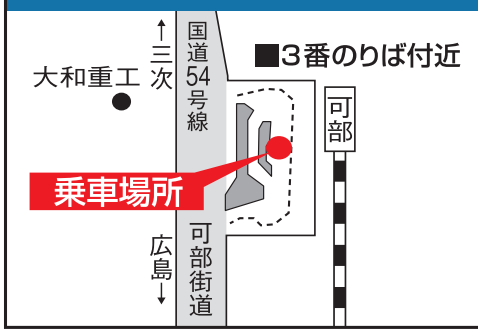

# 広島発のりば案内

お近くの乗車場所をご利用ください。

## 可部駅前

## 高陽 (地区センターバス停)

## 三篠町3丁目 バス停 (広交本社前)