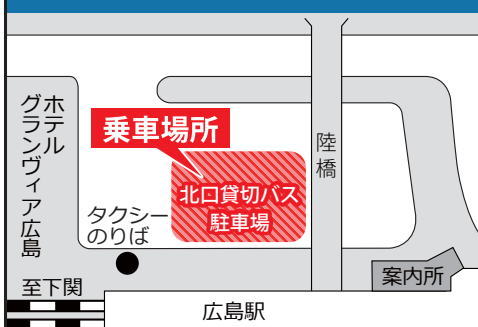

広島発のりば案内

お近くの乗車場所をご利用ください。

可部駅前

高陽 (地区センターバス停)

JR 緑井駅前

アストラム古市駅下

三篠町3丁目 バス停 (広交本社前)

広島バスセンター

広島駅新幹線口

三朝温泉のりば案内

三朝温泉ロイヤルホテル前