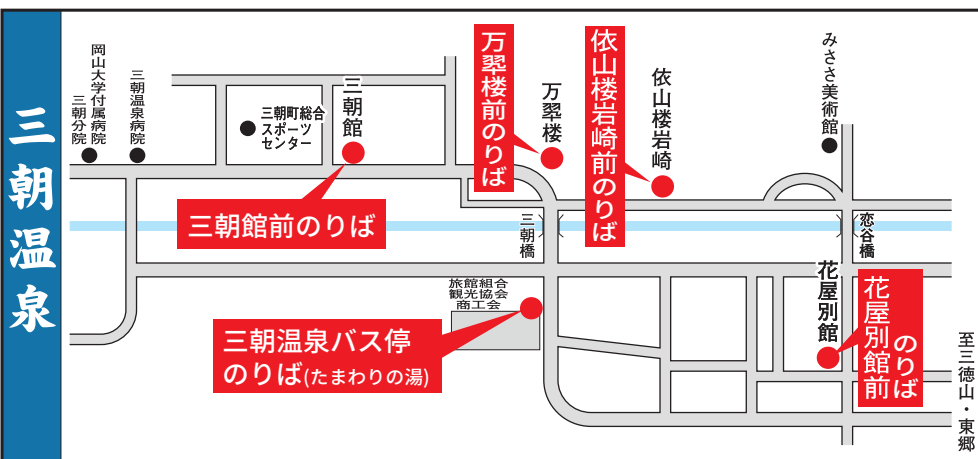

広島発のりば案内

お近くの乗車場所をご利用ください。

可部駅前

高陽 (地区センターバス停)

JR 緑井駅前

アストラム古市駅下

三篠町3丁目 バス停 (広交本社前)

広島バスセンター

広島駅新幹線口

三朝温泉のりば案内

三朝温泉ロイヤルホテル前