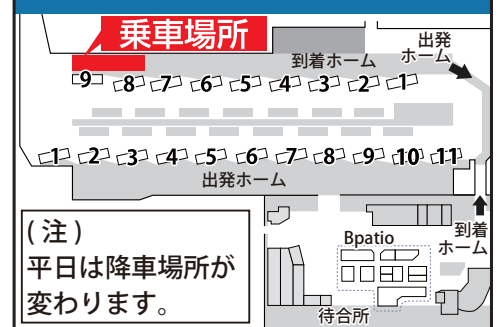

広島発のりば案内

お近くの乗車場所をご利用ください。

可部駅前

高陽 (地区センターバス停)

JR 緑井駅前

アストラム古市駅下

三篠町3丁目 バス停 (広交本社前)

広島バスセンター

広島駅新幹線口

三朝温泉のりば案内

三朝温泉ロイヤルホテル前