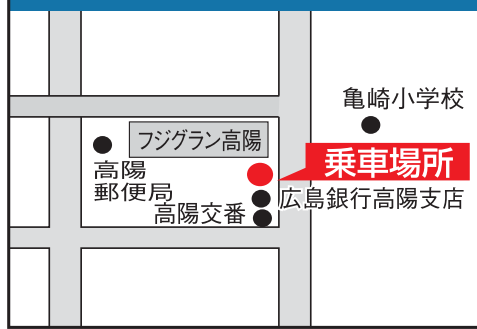

# 広島発のりば案内

お近くの乗車場所をご利用ください。

## 可部駅前

## 高陽 (地区センターバス停)

## 三篠町3丁目 バス停 (広交本社前)