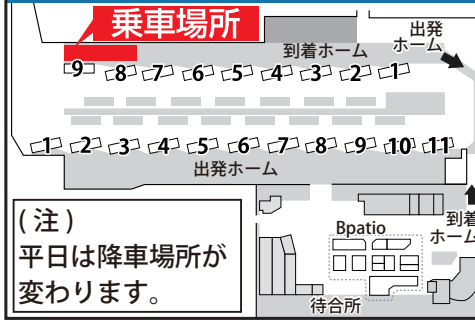

広島発のりば案内

お近くの乗車場所をご利用ください。

広島駅新幹線口

広島バスセンター

三篠町3丁目バス停 (可部方面行き)

アストラム古市駅下

JR 緑井駅前

高陽 (地区センターバス停)

可部駅前

皆生温泉のりば案内