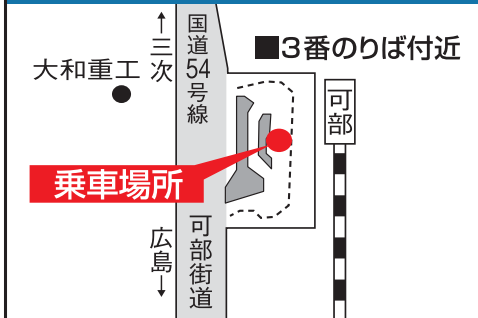

広島発のりば案内

お近くの乗車場所をご利用ください。

広島駅新幹線口

広島バスセンター

三篠町3丁目バス停 (可部方面行き)

アストラム古市駅下

JR 緑井駅前

高陽 (地区センターバス停)

可部駅前

皆生温泉のりば案内