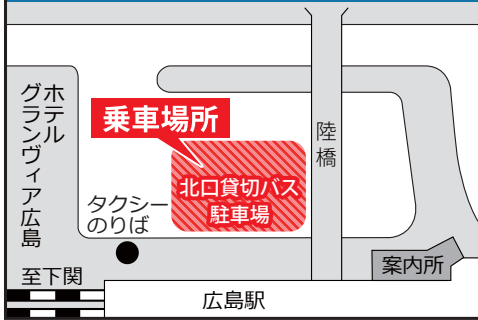

広島発のりば案内

お近くの乗車場所をご利用ください。

広島駅新幹線口

広島バスセンター

三篠町3丁目バス停 (可部方面行き)

アストラム古市駅下

JR 緑井駅前

高陽 (地区センターバス停)

可部駅前

皆生温泉のりば案内