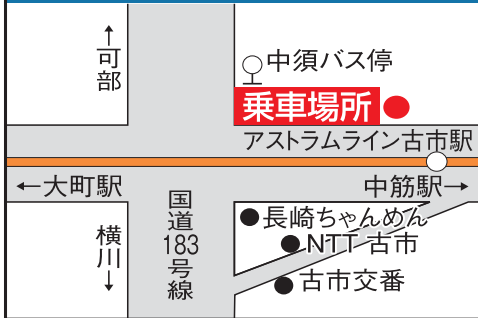

広島発のりば案内

お近くの乗車場所をご利用ください。

広島駅新幹線口

広島バスセンター

三篠町3丁目バス停 (可部方面行き)

アストラム古市駅下

JR 緑井駅前

高陽 (地区センターバス停)

可部駅前

皆生温泉のりば案内