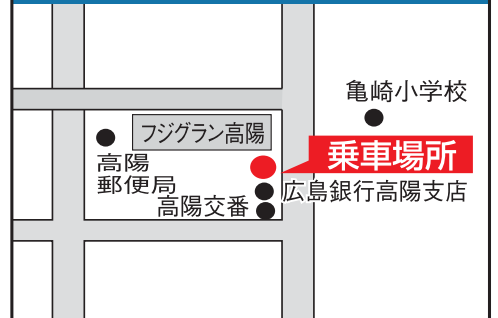

広島発のりば案内

お近くの乗車場所をご利用ください。

広島駅新幹線口

広島バスセンター

三篠町3丁目バス停 (可部方面行き)

アストラム古市駅下

JR 緑井駅前

高陽 (地区センターバス停)

可部駅前

皆生温泉のりば案内