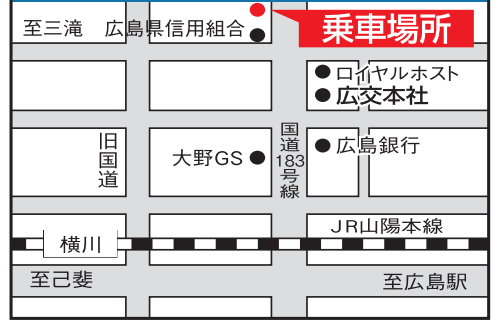

広島発のりば案内

お近くの乗車場所をご利用ください。

広島駅新幹線口

広島バスセンター

三篠町3丁目バス停 (可部方面行き)

アストラム古市駅下

JR 緑井駅前

高陽 (地区センターバス停)

可部駅前

皆生温泉のりば案内