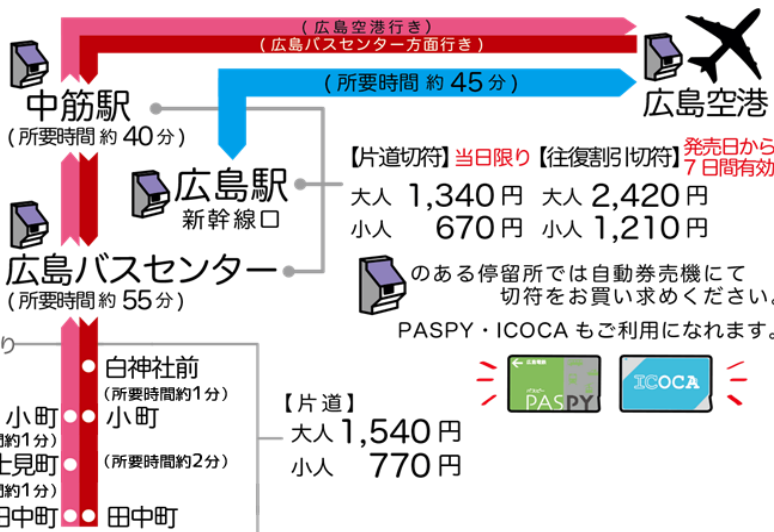

広島バスセンター 平和大通り行き		
広島空港 ①番ホーム	アストラム中筋駅 降車ホーム	広島バスセンター 降車ホーム
8:40	9:18	9:31
8:50	9:28	9:41
(田中町9:58着)		
9:00	9:38	9:51
9:10	9:48	10:01
9:55	10:33	10:46
10:05	10:43	10:56
10:15	10:53	11:06
11:15	11:53	12:06
11:25	12:03	12:16
11:35	12:13	12:26
(田中町12:43着)		
12:25	13:03	13:16
12:40	13:18	13:31
12:50	13:28	13:41
14:10	14:48	15:01
14:50	15:28	15:41
15:05	15:43	15:56
(田中町16:13着)		
15:20	15:58	16:11
15:30	16:08	16:21
16:15	16:53	17:06
16:25	17:03	17:16
(田中町17:33着)		
16:40	17:18	17:31
17:30	18:08	18:21
17:40	18:18	18:31
18:40	19:18	19:31
18:50	19:28	19:41
19:00	19:38	19:51
19:20	19:58	20:11
20:05	20:43	20:56
20:45	21:23	21:36
20:55	21:33	21:46
21:05	21:43	21:56
21:15	21:53	22:06
21:40	22:18	22:31

凡例

(田中町10:27発) …平和大通り発着便です。
広島空港行きは田中町、富士見町、小町、広島バスセンター、中筋駅の順に停車します。
広島空港発は中筋駅、広島バスセンター、白神社前・小町・田中町の順に停車します。

広島空港リムジンバスは

全車、同一車体色の車両で運行しております。
広島電鉄・広島バス・広島交通・芸陽バス・中国JRバスの5社による共同運行です。

※車両整備等により各社固有の車両で運行する場合がございます。
全席自由席です(予約席はございません)

運行情報メール配信サービスを、左記QRコード又は
<http://m.hiroden.co.jp/bs/u/ap.html> から登録いただけます。