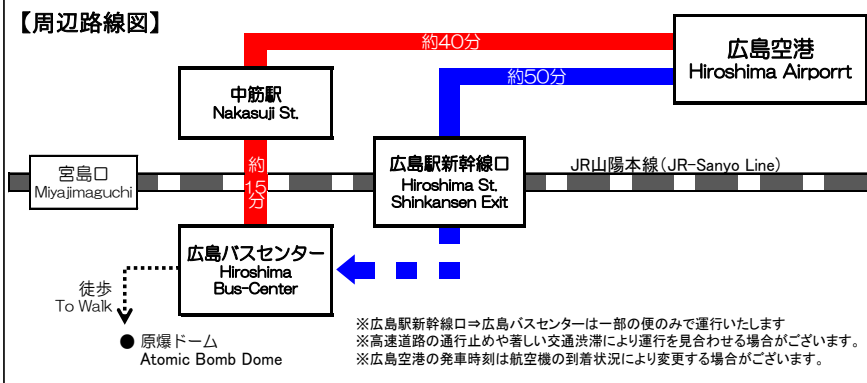

広島空港リムジンバス時刻表

2024年3月31日改正

広島駅新幹線口 Hiroshima Station		広島空港 Hiroshima Airport		
広島 空港 行き		広島駅新幹線口 行き		
広島駅新幹線口 ⑤番ホーム	広島空港 降車ホーム	広島空港 ②番ホーム	広島駅新幹線口 降車ホーム	広島バスセンター 降車ホーム
5:55	6:45	7:20	8:10	
6:05	6:55	8:50	9:40	
6:20	7:10	9:00	9:50	
6:45	7:35	9:15	10:05	
7:00	7:50	9:25	10:15	
7:10	8:00	9:55	10:45	
7:20	8:10	10:05	10:55	
7:40	8:30	10:15	11:05	
8:00	8:50	⑤10:25	11:15	
8:10	9:00	11:05	11:55	
8:20	9:10	11:15	12:05	
8:30	9:20	11:40	12:30	
8:40	9:30	11:50	12:40	
⑤9:00	9:50	12:15	13:05	
9:30	10:20	12:25	13:15	
9:50	10:40	12:35	13:25	
10:10	11:00	⑤13:20	14:10	
10:25	11:15	13:50	14:40	
10:45	11:35	14:00	14:50	
11:00	11:50	14:20	15:10	15:25
11:20	12:10	14:50	15:40	
⑤12:00	12:50	15:00	15:50	
12:20	13:10	16:00	16:50	
12:40	13:30	16:10	17:00	
13:00	13:50	16:15	17:05	
13:20	14:10	16:35	17:25	
13:40	14:30	16:45	17:35	
14:00	14:50	17:40	18:30	
14:20	15:10	18:25	19:15	
14:40	15:30	18:35	19:25	
15:00	15:50	18:45	19:35	
15:20	16:10	19:00	19:50	
15:40	16:30	19:50	20:40	
16:00	16:50	⑤20:00	20:50	
16:20	17:10	20:10	21:00	
16:40	17:30	21:20	22:10	
17:00	17:50	21:30	22:20	
17:20	18:10	21:40	22:30	
17:40	18:30	21:50	22:40	
18:00	18:50			
18:20	19:10			
⑤18:40	19:30			
19:00	19:50			

平和大通り発着便は
引き続き運休いたします。

【お座席等について】

バス車内では、無料公衆無線LANサービスがご利用可能です。

広島空港リムジンバスは全車、同一車体色の車両で運行しております。
広島電鉄・広島バス・広島交通・芸陽バス・中国JRバスの5社による共同運行です。
※車両整備等により各社固有の車両で運行する場合がございます。

全席自由席です。(ご予約席はございません)
※車いすをご利用のお客様を除きます。