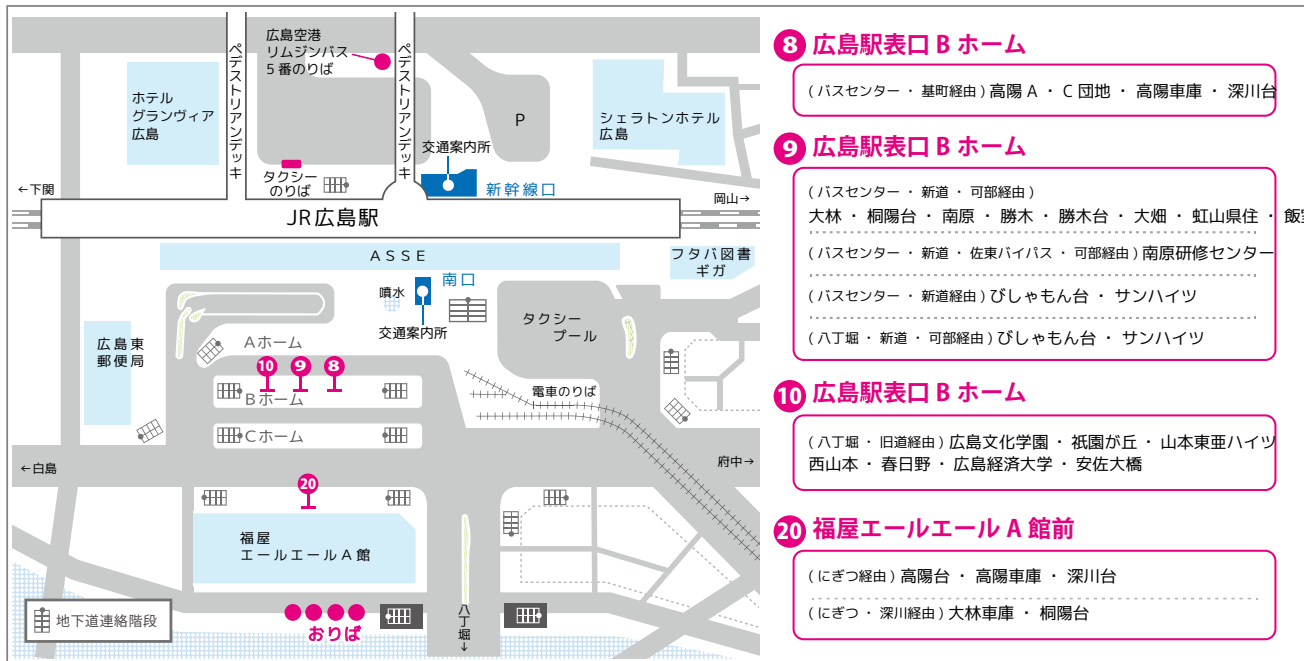

広島中心地バス停のりば案内図

広島駅バス停のりば案内図

「横川駅前」バス停のりば案内図