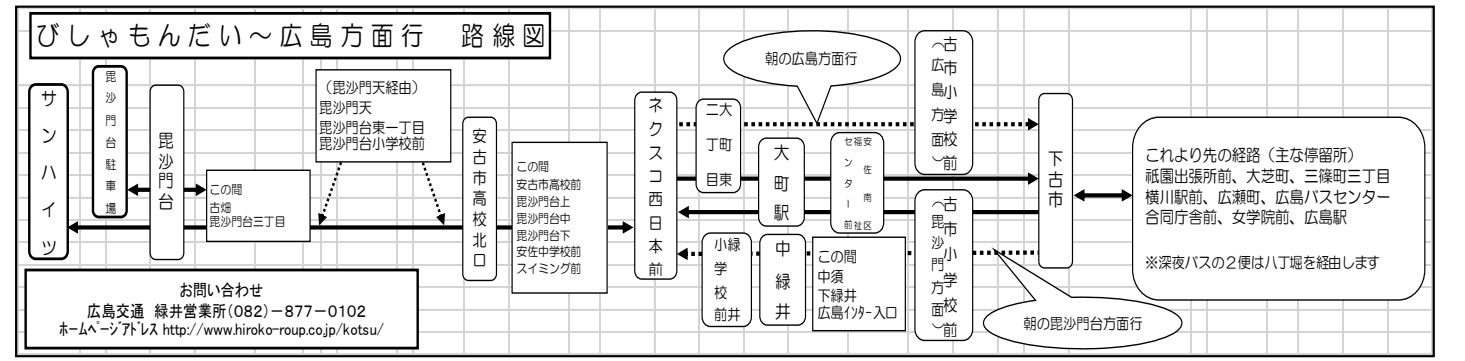

Table with 12 columns representing different bus routes (70-K, 70-G, 70-1, 70-2, 70-6) and their respective departure times from San Hights to Hiroshima Station. Includes 'High-Speed Bus' (高陽車庫行) and 'Night Bus' (深夜バス) sections.

お問い合わせ
広島交通 緑井営業所(082)-877-0102
ホームページアドレス http://www.hiroko-roup.co.jp/kotsu/

毘沙門台・サンハイツ線時刻表《土曜日》

Table of train schedules for 毘沙門台・サンハイツ線 on Saturdays. Columns include station names (e.g., 毘沙門台, サンハイツ) and departure times. The table is split into two directions: 広島バスセンター・広島駅方面 and びしゃもん台・サンハイツ方面.

毘沙門台・サンハイツ線時刻表《日曜・祝日》

Table of train schedules for 毘沙門台・サンハイツ線 on Sundays and holidays. The layout is identical to the Saturday schedule, showing departure times for various stations.