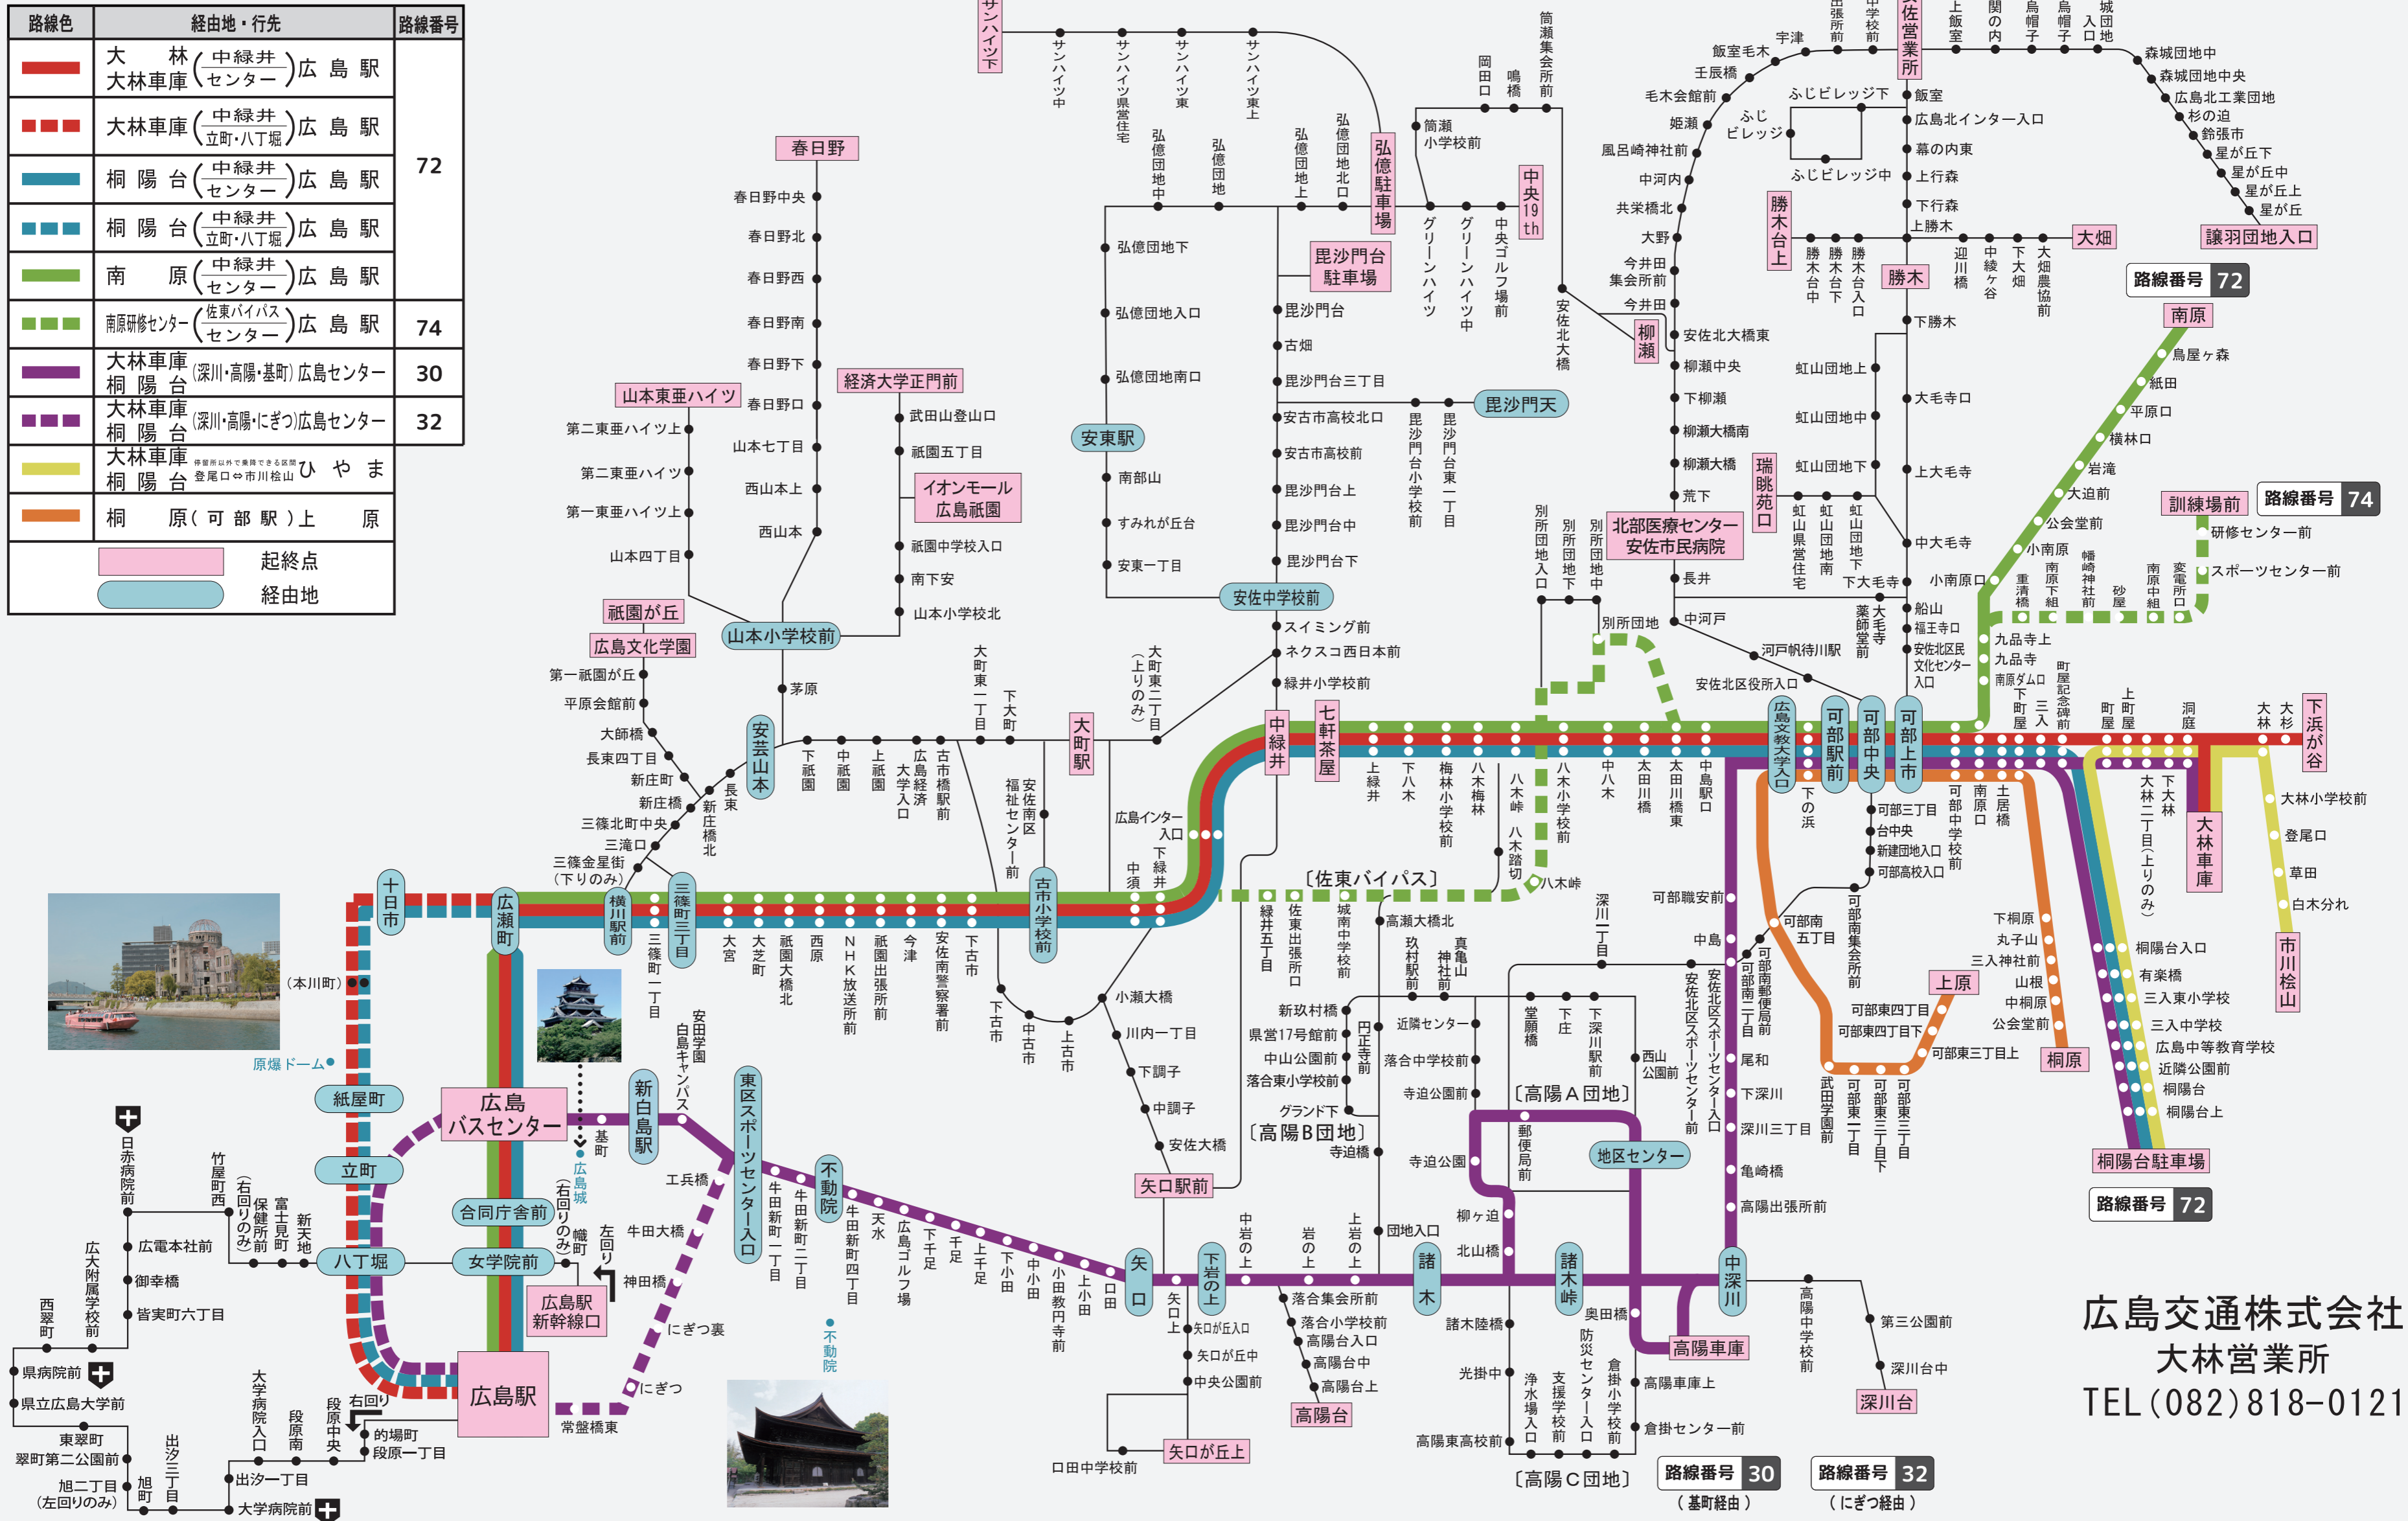

# バス路線案内図

2025年3月30日現在

路線色	経由地・行先	路線番号
	大林(中緑井)広島駅	72
	大林車庫(中緑井)広島駅	
	桐陽台(中緑井)広島駅	
	桐陽台(立町・八丁堀)広島駅	
	南原(中緑井)広島駅	74
	南原研修センター(佐東バイパス)広島駅	
	大林車庫(深川・高陽・基町)広島センター	30
	桐陽台(深川・高陽にぎつ)広島センター	
	大林車庫(停留所以外で乗降できる区間) 登尾口⇄市川松山	32
	桐陽台	
	桐原(可部駅)上原	

起終点  
 経由地

**広島交通株式会社**  
 大林営業所  
 TEL(082)818-0121

**路線番号 30**  
 (基町経由)

**路線番号 32**  
 (にぎつ経由)