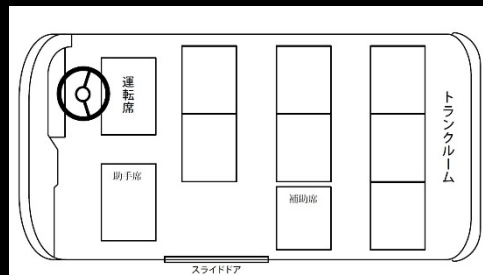

# NISSAN NV350 キャラバン Aタイプ

ジャンボタクシー

乗り降りがしやすい大きなドア  
ハイルーフで開放的な室内

観光、研修、撮影など、  
まとまった人数での移動や、  
荷物が多い時に便利です

シックなブラック塗装で  
冠婚葬祭にも最適です

定員 9 名 (補助席 1 名)