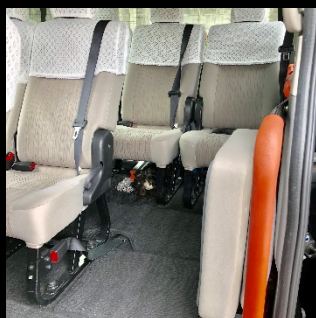

# NISSAN NV350 キャラバン Aタイプ

ジャンボタクシー

乗り降りがしやすい大きなドア  
ハイルーフで開放的な室内

観光、研修、撮影など、  
まとまった人数での移動や、  
荷物が多い時に便利です

シックなブラック塗装で  
冠婚葬祭にも最適です

定員 9 名 (補助席 1 名)