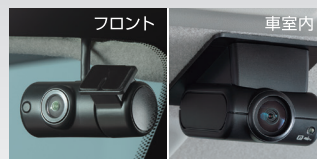

【対象グレード】 SRSニーエアバッグ付車：ハイウェイスターX系、ハイウェイスターGターボ系、アーバンクロム系/SRSニーエアバッグ無車：X、ポレロ
 ※日産オリジナルナビゲーションMM223D-L/Le、ドライブレコーダー(フロント+車室内)(DJ6-D)、ETC2.0ユニット(HM19-D2)、保護フィルム(ナビゲーション画面用)の4点を個々でご購入いただく金額に対して、5万円割引となります。
 ※日産オリジナルナビゲーションMM223D-L/Le、ドライブレコーダー(フロント+車室内)(DJ6-D)、保護フィルム(ナビゲーション画面用)の3点パックの設定もごさいます。**【SRSニーエアバッグ付車の場合】** ※ナビゲーションMM223D-Leをご選択の場合は、MM223D-Le+ドライブレコーダー(フロント+車室内)(DJ6-D)+ETC2.0ユニット(HM19-D2)+保護フィルム(ナビゲーション画面用):312,489円となります。**【SRSニーエアバッグ無車の場合】** ※日産オリジナルナビゲーションMM223D-L+ドライブレコーダー(フロント+車室内)(DJ6-D)+ETC2.0ユニット(HM19-D2)+保護フィルム(ナビゲーション画面用):288,626円となります。※ナビゲーションMM223D-Leをご選択の場合は、MM223D-Le+ドライブレコーダー(フロント+車室内)(DJ6-D)+ETC2.0ユニット(HM19-D2)+保護フィルム(ナビゲーション画面用):309,021円となります。

ROOX ルークス

個々で
ご購入いただく場合 **合計344,541円** …… **294,540円**
(取付費・消費税込) (取付費・消費税込)

- 日産オリジナルナビゲーション (MM223D-L)〈ディーラーオプション〉
- 保護フィルム(ナビゲーション画面用)

- 日産オリジナルドライブレコーダー (フロント+車室内) (DJ6-D) 〈ディーラーオプション〉

- ETC2.0ユニット (BM19-D2) 〈ディーラーオプション〉