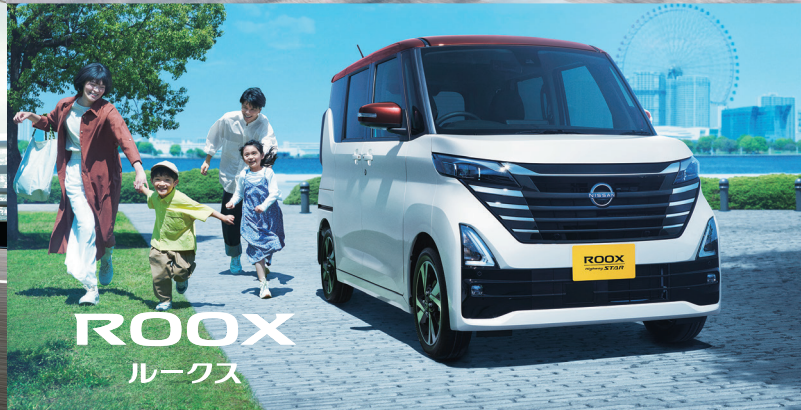

ご好評の
「ナビ」「ドライブレコーダー」などを
お求めやすく
手に入れるチャンス!

ナビレコお買い得パック

ETC2.0

※各車種の商品の詳細は、裏面にてご確認ください。

今なら5万円割引!!

【対象条件】 2024年10月1日(火)以降に対象車種の新車をご成約された方が対象となります。

【対象車種】 ノート、デイズ、ルークス、日産サクラ ※各車種にそれぞれ対象となるグレードがございますので、裏面にてご確認ください。

※上に掲載している日産サクラの画像は、本キャンペーンの対象グレードではございませんのでご了承ください。

ナビレコお買い得パック+ETC2.0

NOTE ノート

個々で
ご購入いただく場合 **合計347,434円** …… **297,433円**
(取付費・消費税込) (取付費・消費税込)

- 日産オリジナルナビゲーション (MM223D-L)〈ディーラーオプション〉
- 保護フィルム(ナビゲーション画面用)