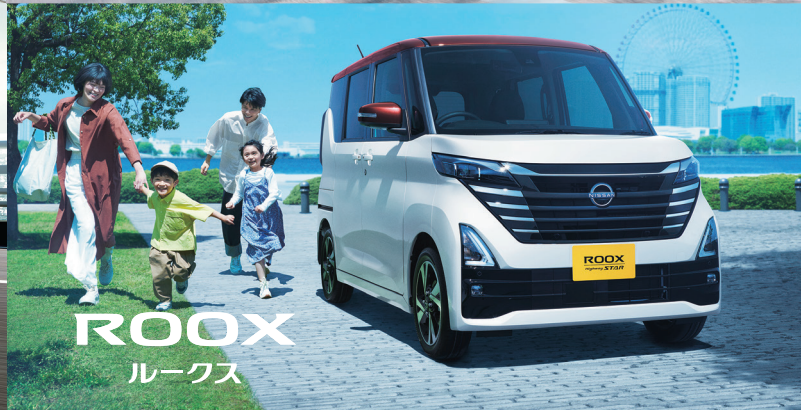

ご好評の  
「ナビ」「ドライブレコーダー」などを  
お求めやすく  
手に入れるチャンス!

ナビレコお買い得パック

ETC2.0

※各車種の商品の詳細は、裏面にてご確認ください。

今なら5万円割引!!

【対象条件】2024年10月1日(火)以降に対象車種の新車をご成約された方が対象となります。

【対象車種】ノート、デイズ、ルークス、日産サクラ ※各車種にそれぞれ対象となるグレードがございますので、裏面にてご確認ください。

※上に掲載している日産サクラの画像は、本キャンペーンの対象グレードではございませんのでご了承ください。