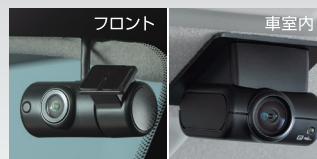

**【対象グレード】** SRSニーエアバッグ付車：ハイウェイスターX系、ハイウェイスターGターボ系、アーバンクロム系/SRSニーエアバッグ無車：X、ポレロ  
 ※日産オリジナルナビゲーションMM223D-L/Le、ドライブレコーダー(フロント+車室内)(DJ6-D)、ETC2.0ユニット(HM19-D2)、保護フィルム(ナビゲーション画面用)の4点を個々でご購入いただく金額に対して、5万円割引となります。  
 ※日産オリジナルナビゲーションMM223D-L/Le、ドライブレコーダー(フロント+車室内)(DJ6-D)、保護フィルム(ナビゲーション画面用)の3点パックの設定もごさいます。**【SRSニーエアバッグ付車の場合】** ※ナビゲーションMM223D-Leをご選択の場合は、MM223D-Le+ドライブレコーダー(フロント+車室内)(DJ6-D)+ETC2.0ユニット(HM19-D2)+保護フィルム(ナビゲーション画面用):312,489円となります。**【SRSニーエアバッグ無車の場合】** ※日産オリジナルナビゲーションMM223D-L+ドライブレコーダー(フロント+車室内)(DJ6-D)+ETC2.0ユニット(HM19-D2)+保護フィルム(ナビゲーション画面用):288,626円となります。※ナビゲーションMM223D-Leをご選択の場合は、MM223D-Le+ドライブレコーダー(フロント+車室内)(DJ6-D)+ETC2.0ユニット(HM19-D2)+保護フィルム(ナビゲーション画面用):309,021円となります。

## ROOX ルークス

個々で  
ご購入いただく場合 **合計344,541円** …… **294,540円**  
(取付費・消費税込) (取付費・消費税込)

- 日産オリジナルナビゲーション (MM223D-L)〈ディーラーオプション〉
- 保護フィルム(ナビゲーション画面用)

- 日産オリジナルドライブレコーダー (フロント+車室内) (DJ6-D) 〈ディーラーオプション〉

- ETC2.0ユニット (BM19-D2) 〈ディーラーオプション〉