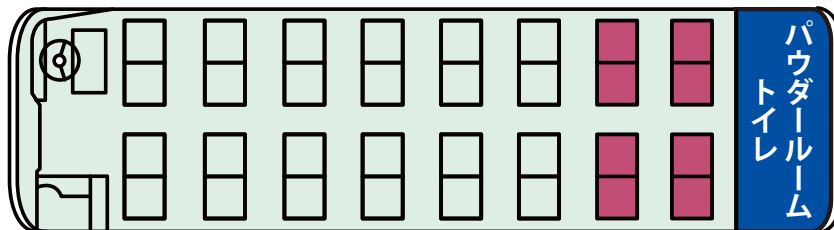

<パウダールーム> 温水ウォシュレット・トイレ便座クリーナー付

<フットレスト&テーブル付>

<2列回転シート>

<ゆったりシート>
(USBポート付)

パウダールーム
トイレ

■の色の席は回転席

エアロクーイン 32
座席 32名・補助席 0名

■バス仕様