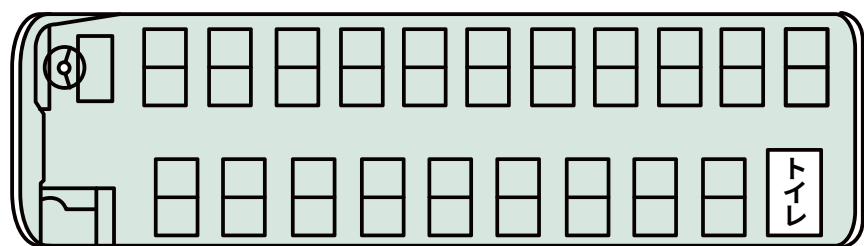

ゆったり安心の旅をサポートする
大型観光バス導入!

プレミアムシート

トイレ付

40人乗

この車両は
国土交通省が推奨する
ASV 装置装着車
(先進安全自動車)です

先進の安全装備や快適装備に加え、開放感あふれる室内空間。
安全・安心・快適な旅を楽しんでいただけます。

<全席充電用USBポート搭載>
(すまぼうと)

<安心のトイレ付>

<高さ調節式ヘッドレスト>

<フットレスト&テーブル付>

ガーラ 40 座席 40 名・補助席 0 名

■バス仕様 ・全長 /11.99m ・全高 /3.5m ・全幅 /2.49m

<全席プレミアムシート>

広交観光株式会社 営業部 (貸切バス)

〒739-1731 広島市安佐北区落合 2 丁目 48-1

TEL 082-843-7799