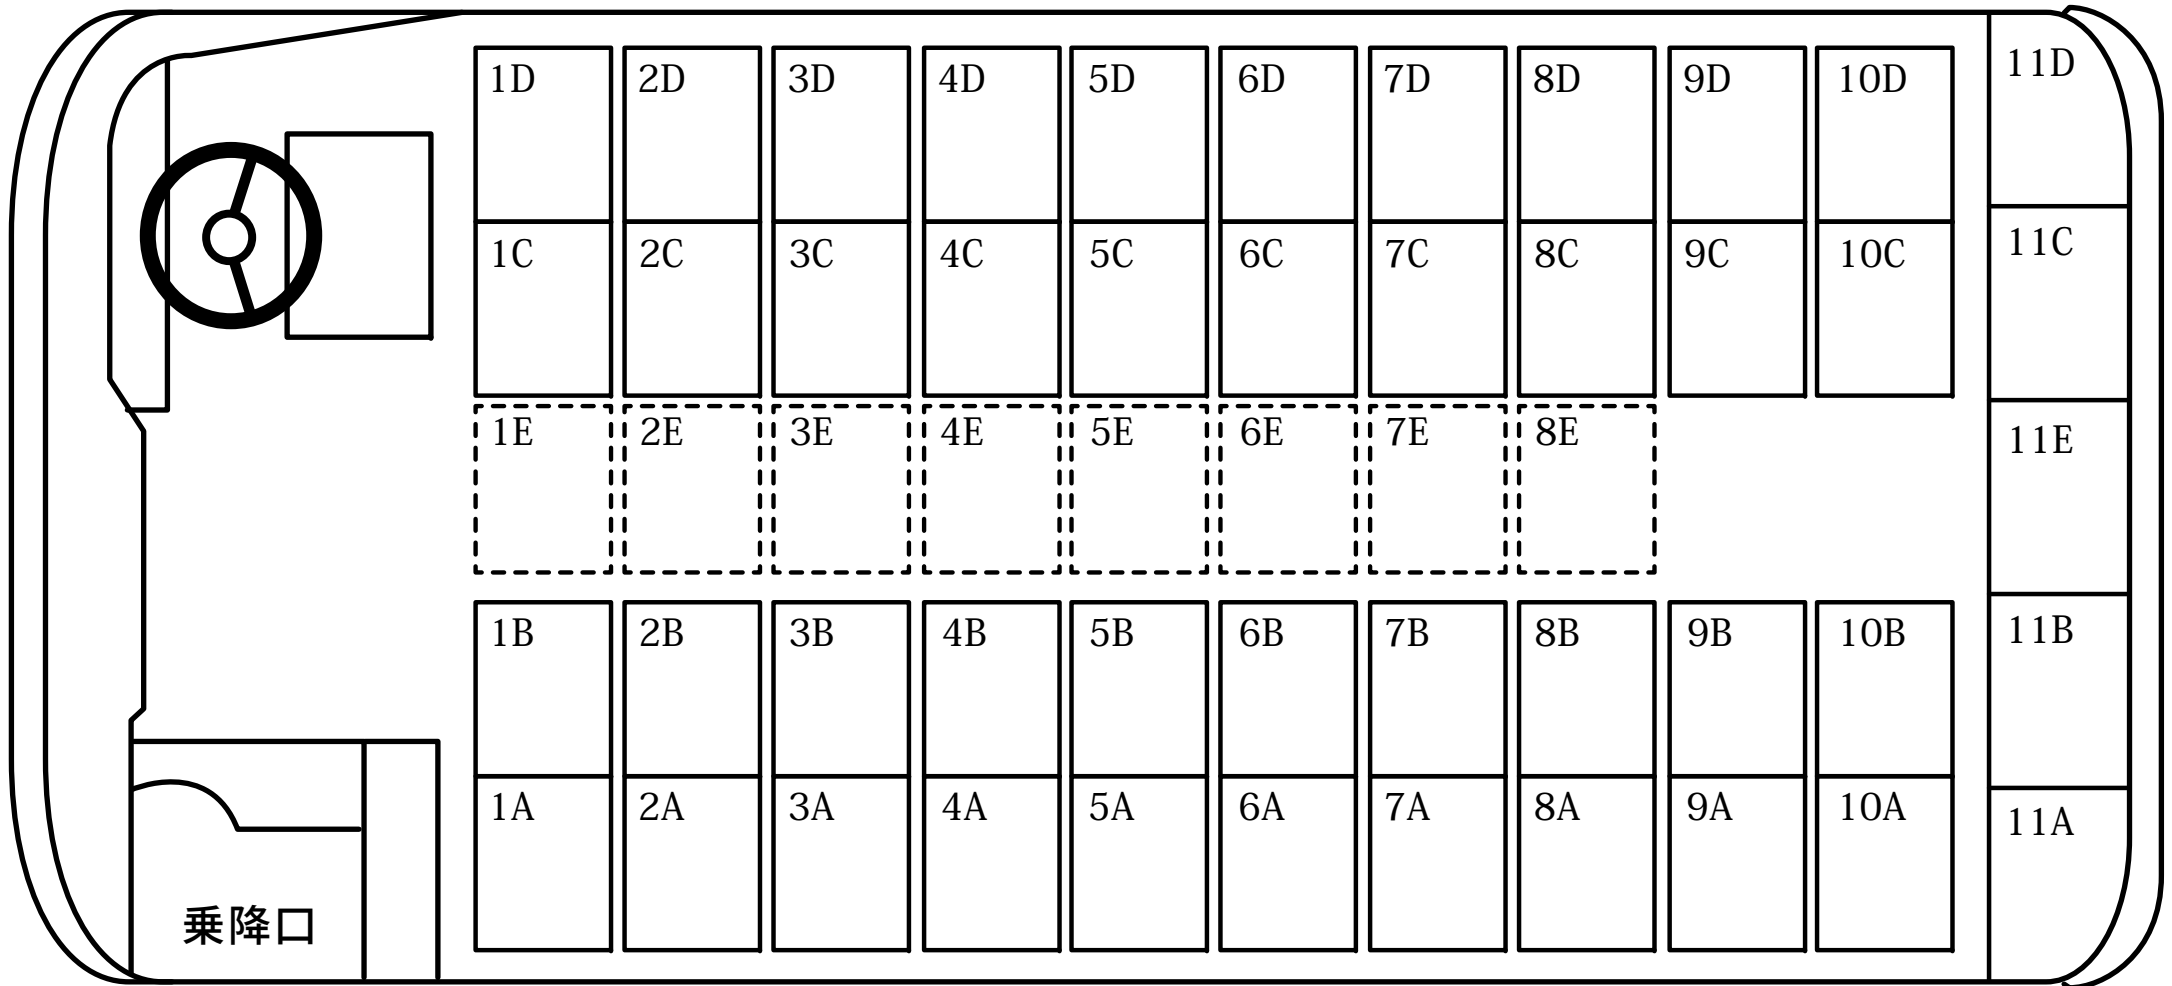

# バス座席表

大型バス  
(53名乗り)

※9A～10Dは回転席