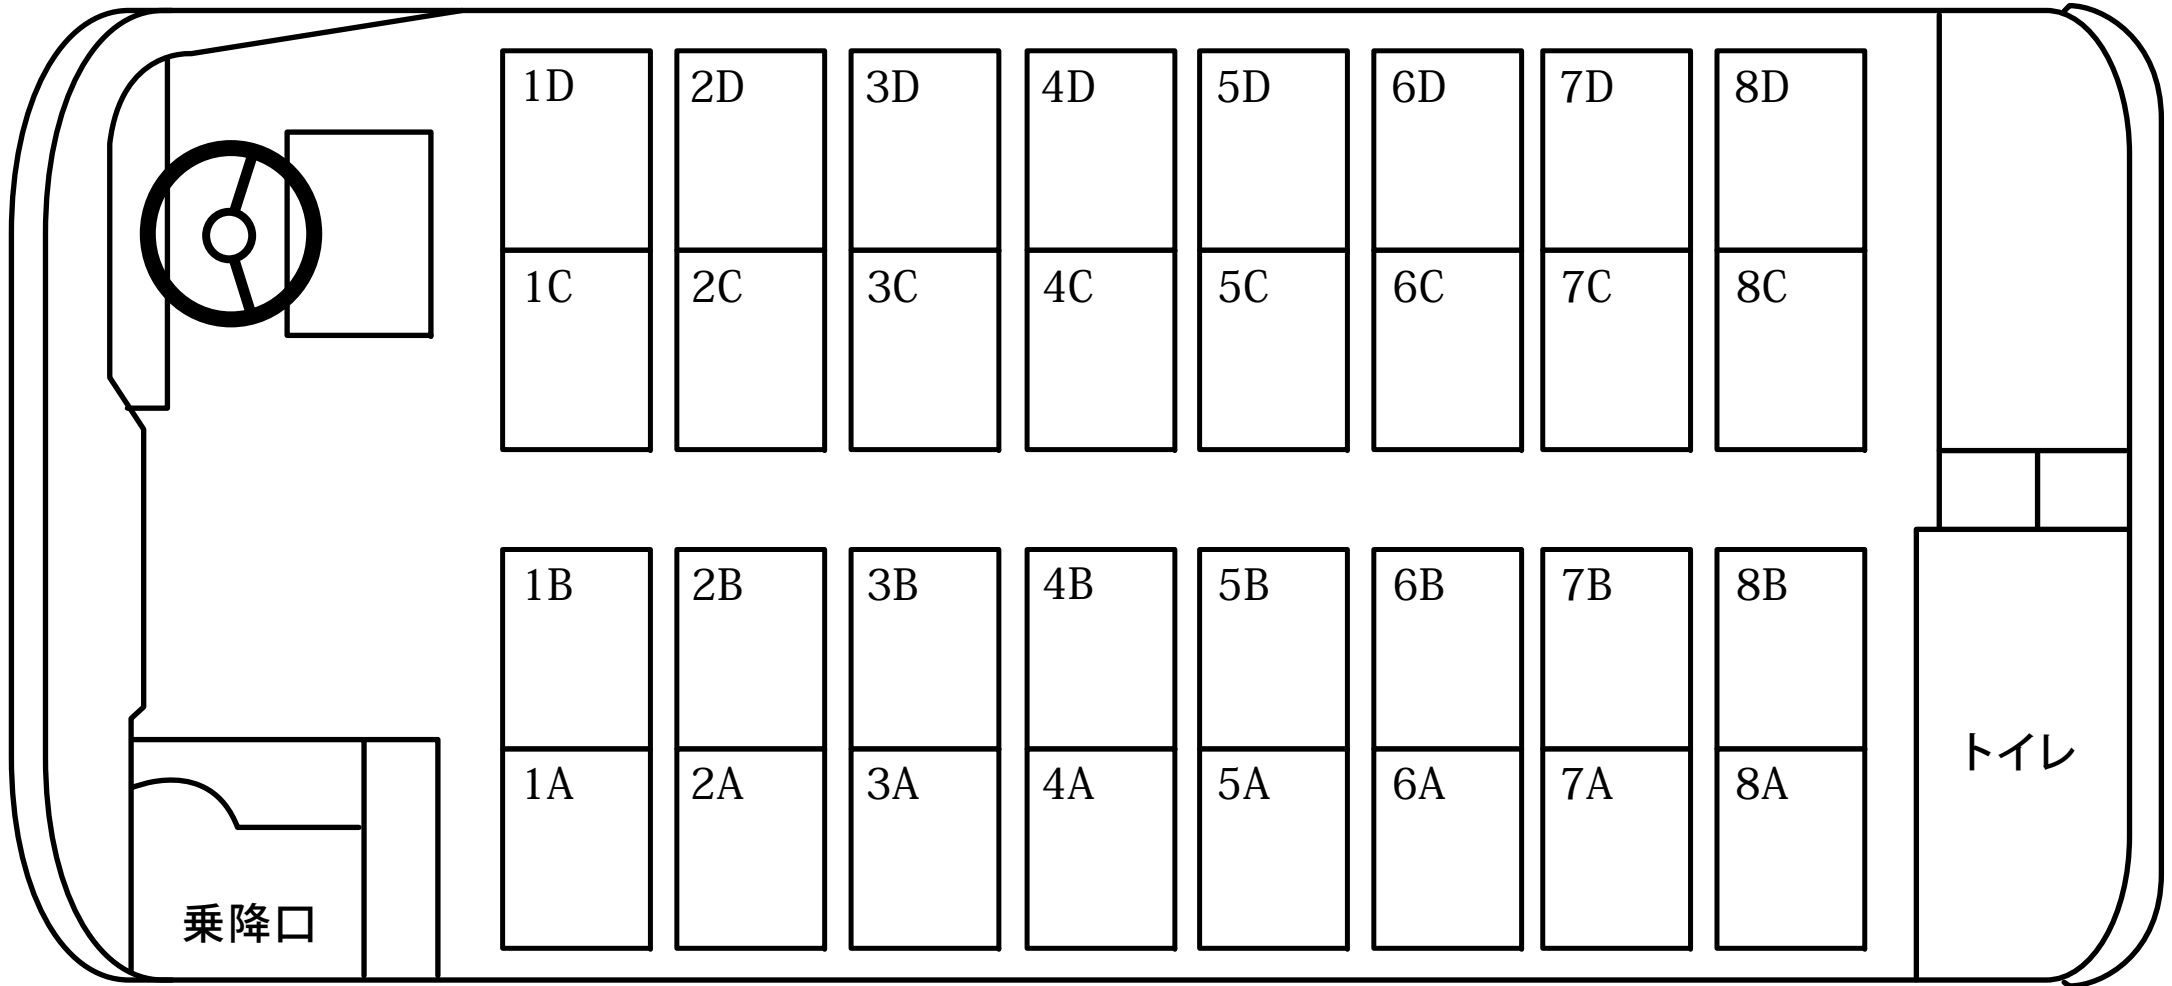

# バス座席表

サロンバス  
(32名乗り)

※1~7列はシート回転席