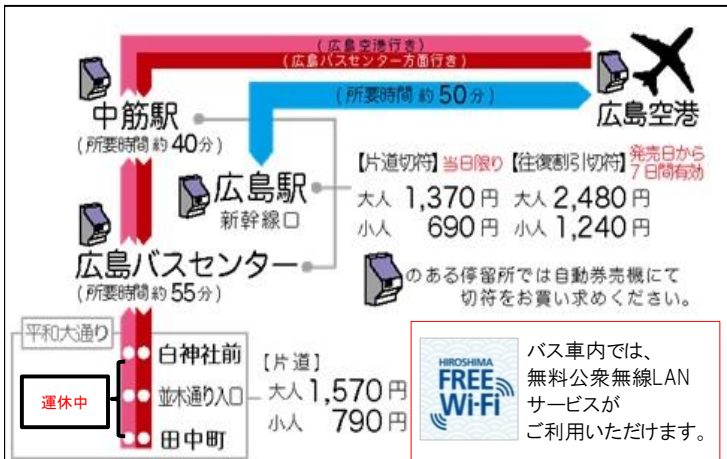

広島空港リムジンバス時刻表

2021年3月28日改正

広島駅新幹線口

Hiroshima Station 広島空港

広島空港行き		広島駅新幹線口行き	
広島駅新幹線口 ⑤番ホーム	広島空港 降車ホーム	広島空港 ②番ホーム	広島駅新幹線口 降車ホーム
5:55	6:45	8:40	9:30
6:05	6:55	8:50	9:40
7:05	7:55	9:00	9:50
7:15	8:05	9:55	10:45
7:25	8:15	10:10	11:00
8:25	9:15	11:00	11:50
8:35	9:25	11:10	12:00
9:40	10:30	11:20	12:10
9:50	10:40	11:30	12:20
11:00	11:50	12:20	13:10
11:15	12:05	12:50	13:40
11:30	12:20	12:55	13:45
13:30	14:20	15:00	15:50
13:40	14:30	15:10	16:00
14:50	15:40	16:10	17:00
15:05	15:55	16:35	17:25
15:20	16:10	17:15	18:05
16:00	16:50	18:00	18:50
16:20	17:10	18:45	19:35
16:40	17:30	19:30	20:20
17:00	17:50	19:40	20:30
17:45	18:35	19:45	20:35
18:00	18:50	19:55	20:45
18:15	19:05	21:10	22:00
18:30	19:20	21:20	22:05

広島バスセンター
22:25着

平和大通り 広島バスセンター アストラムライン 中筋駅 広島空港

広島空港行き			広島バスセンター 平和大通り行き		
広島バスセンター ②番ホーム	アストラム 中筋駅 ①番ホーム	広島空港 降車ホーム	広島空港 ①番ホーム	アストラム 中筋駅 降車ホーム	広島バスセンター 降車ホーム
5:55	6:10	6:50	8:45	9:25	9:40
7:05	7:20	8:00	8:55	9:35	9:50
7:20	7:35	8:15	10:00	10:40	10:55
8:15	8:30	9:10	10:15	10:55	11:10
8:30	8:45	9:25	11:05	11:45	12:00
9:35	9:50	10:30	11:25	12:05	12:20
10:45	11:00	11:40	12:25	13:05	13:20
11:35	11:50	12:30	13:00	13:40	13:55
13:15	13:30	14:10	15:05	15:45	16:00
13:45	14:00	14:40	15:15	15:55	16:10
14:45	15:00	15:40	16:15	16:55	17:10
15:15	15:30	16:10	16:40	17:20	17:35
15:45	16:00	16:40	17:20	18:00	18:15
16:45	17:00	17:40	18:15	18:55	19:10
17:45	18:00	18:40	19:35	20:15	20:30
18:05	18:20	19:00	19:50	20:30	20:45
			21:15	21:55	22:10

平和大通り発着便は
引き続き運休いたします。

広島空港21:20発の便は
広島駅新幹線口を經由し、
広島バスセンターまで運行します
＜中筋駅は經由しません＞

広島空港リムジンバスは全車、同一車体色の車両で運行しております。
広島電鉄・広島バス・広島交通・芸陽バス・中国JRバスの5社による共同運行です。
※車両整備等により各社固有の車両で運行する場合がございます。
全席自由席です。(ご予約席はございません)
※車いすをご利用のお客様を除きます。