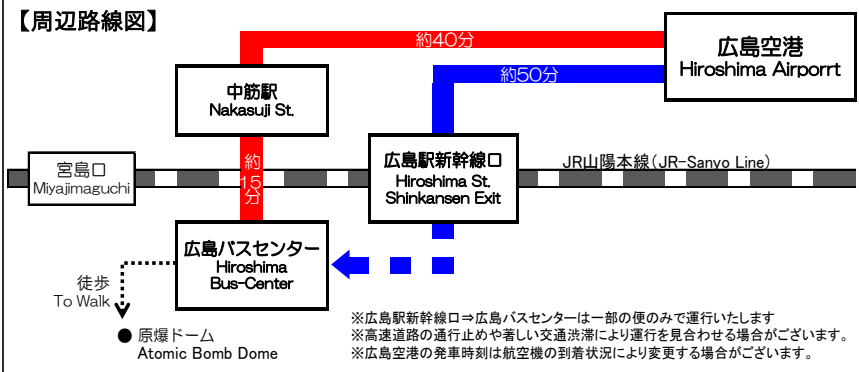

広島空港14:20発の便は、広島駅新幹線口を経由し、広島バスセンターまで運行します。

広島バスセンター Hiroshima Bus Center			アストラムライン 中筋駅 Nakasuji Sta.			広島空港 Hiroshima Airport		
広島空港行き			広島バスセンター行き					
広島バスセンター ②番ホーム	アストラムライン ①番ホーム	広島空港 降車ホーム	広島空港 ①番ホーム	アストラムライン 降車ホーム	広島バスセンター 降車ホーム			
5:55	6:10	6:50	8:45	9:25	9:40			
6:05	6:20	7:00	8:55	9:35	9:50			
6:40	6:55	7:35	9:05	9:45	10:00			
7:00	7:15	7:55	10:00	10:40	10:55			
7:15	7:30	8:10	10:10	10:50	11:05			
7:30	7:45	8:25	10:20	11:00	11:15			
8:20	8:35	9:15	11:05	11:45	12:00			
8:35	8:50	9:30	11:15	11:55	12:10			
9:15	9:30	10:10	11:40	12:20	12:35			
9:45	10:00	10:40	12:15	12:55	13:10			
10:15	10:30	11:10	12:25	13:05	13:20			
10:45	11:00	11:40	13:25	14:05	14:20			
11:55	12:10	12:50	13:55	14:35	14:50			
12:25	12:40	13:20	15:00	15:40	15:55			
12:55	13:10	13:50	16:05	16:45	17:00			
13:15	13:30	14:10	16:15	16:55	17:10			
13:35	13:50	14:30	16:40	17:20	17:35			
14:15	14:30	15:10	17:35	18:15	18:30			
14:35	14:50	15:30	18:45	19:25	19:40			
15:15	15:30	16:10	18:55	19:35	19:50			
15:55	16:10	16:50	19:55	20:35	20:50			
16:35	16:50	17:30	20:05	20:45	21:00			
17:00	17:15	17:55	20:15	20:55	21:10			
17:25	17:40	18:20	21:25	22:05	22:20			
18:15	18:30	19:10	21:35	22:15	22:30			
18:45	19:00	19:40	21:45	22:25	22:40			

※平和大通り線は当面の間、引き続き運休いたします。

【ご乗車方法】

- ◆現金のお客さまは券売機にて乗車券をお買い求めください。
- ◆各種クレジットカード、交通系ICカードでもご乗車いただけます。ご乗車時にバス乗務員へお伝えください。乗車券は不要です。

ご利用いただけます
IC cards that can be used

タッチ決済 OK
Tap to ride

【お座席等について】

バス車内では、無料公衆無線LANサービスがご利用可能です。