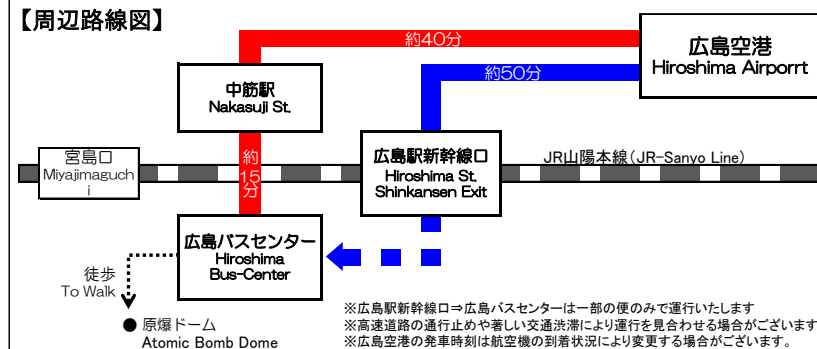

広島駅新幹線口 Hiroshima Station 広島空港

Table with 4 columns: 運行会社, 広島駅新幹線口, 広島空港, 広島駅新幹線口行き. Includes departure times for various companies like JR, 広島バス, 広島交通, etc.

広島バスセンター アストラムライン 中筋駅 Hiroshima Bus Center Nakasuji Sta. 広島空港

Table with 4 columns: 運行会社, 広島バスセンター, アストラム中筋駅, 広島空港. Includes departure times for various companies like JR, 広島バス, 広島交通, etc.

【運行会社について】

広島：広島電鉄 広島バス 広島交通 芸陽：芸陽バス JR：JRバス中国

運行会社は変更となる場合がありますので予めご了承ください。

【ご乗車方法】

◆現金のお客さまは券売機にて乗車券をお買い求めください。

◆各種クレジットカード、交通系ICカードでもご乗車いただけます。ご乗車時にバス乗務員へお伝えください。乗車券は不要です。

IC cards that can be used section with logos for Suica, PASMO, ICOCA, etc., and a 'Touch to ride' section with logos for VISA, JCB, etc.

【周辺路線図】

【お座席等について】

FREE Wi-Fi section with text: バス車内では、無料公衆無線LANサービスがご利用可能です。

広島空港リムジンバスは全車、同一車体色の車両で運行しております。広島電鉄・広島バス・広島交通・芸陽バス・JRバス中国の5社による共同運行です。全席自由席です。(ご予約席はございません)

《運行状況・お忘れ物のお問合せ》 広島電鉄株式会社 ひろでんコールセンター 電話 0570-550700

【車いすでの乗車について】

車いすマークの付いた時刻では車いす対応バス車両にて運行いたします。車いすをご利用の際は1ヶ月前～前日17:45までに、ご連絡をお願いいたします。

《車いす乗車のご予約に関するお問い合わせ》 広島電鉄株式会社 高速バス予約センター 電話 (082) 207-1073 (9:00~17:45 年中無休)