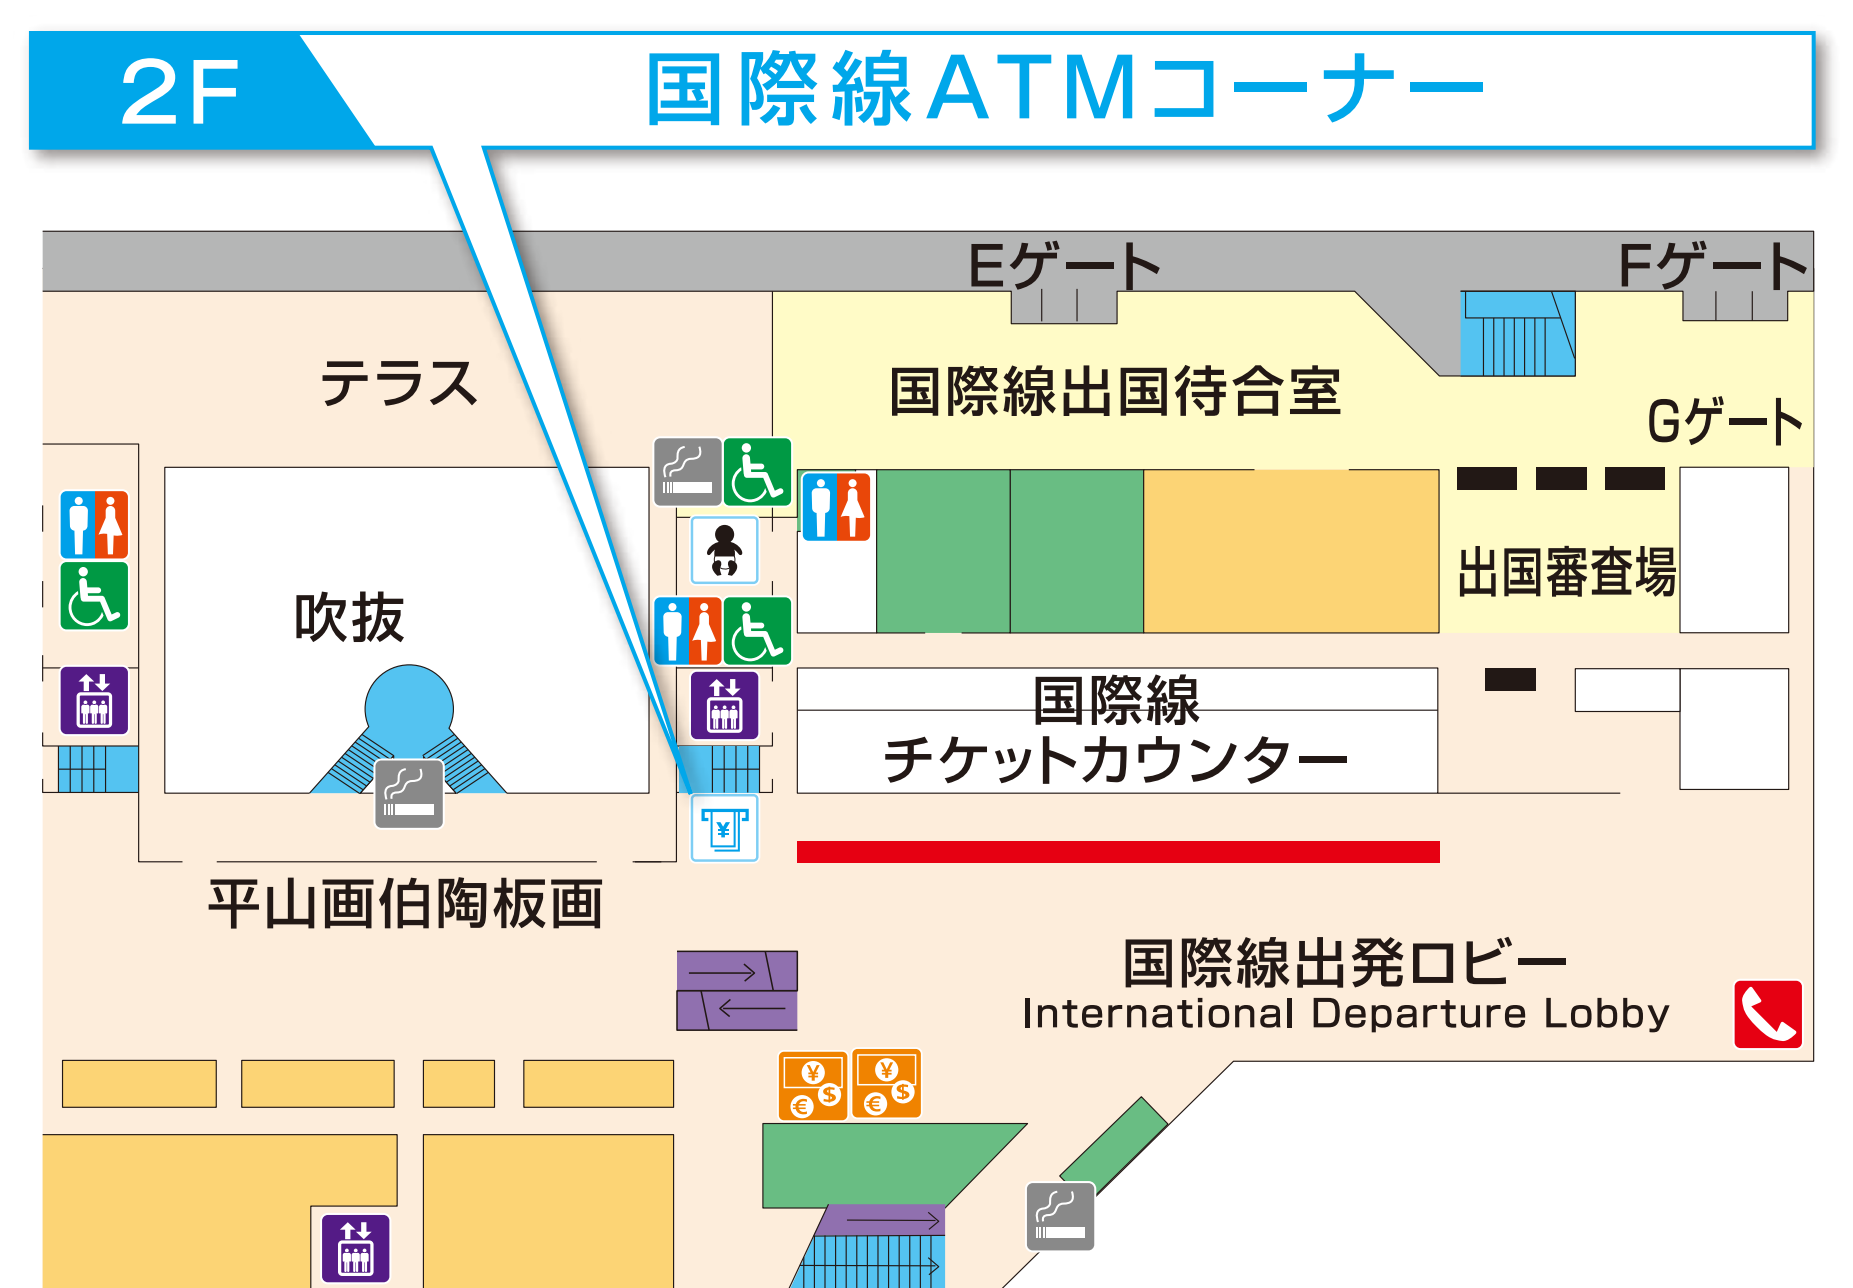

# 空港で PASPYチャージ

広島空港内の指定ATM・専用チャージ機にて、  
PASPY(パスピー)のチャージができます。

タッチするだけ。簡単。便利。ICカード「パスピー」。