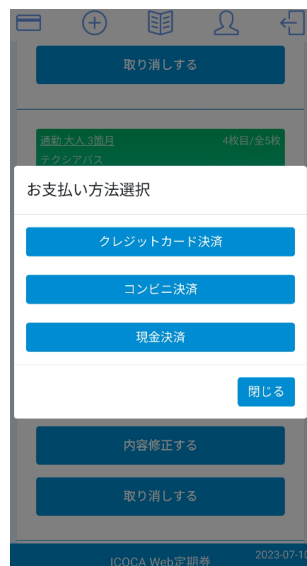

⑦お支払い方法を選択肢から選ぶ