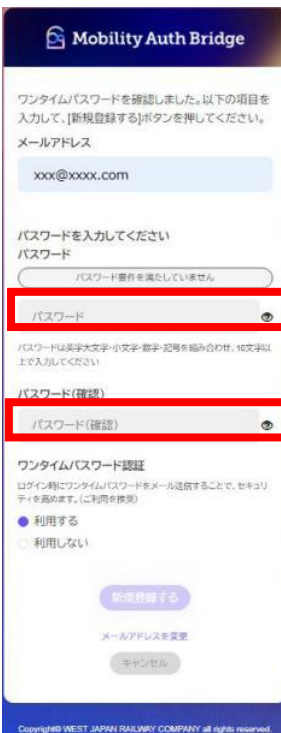

※ICOCA 及び MOBIRY DAYS のサービスを導入する路線は「2 サービスを開始する路線」をご確認ください。

【iCONPASS の新規登録方法】

①【Web トップページ】
から新規利用登録

②利用規約・プライバシーポ
リシーを確認し同意

③メールアドレスを入力

④メールアドレスに届くワ
ンタイムパスワードを入力

⑤パスワードを設定

⑥ID 連携の内容を確認し
同意