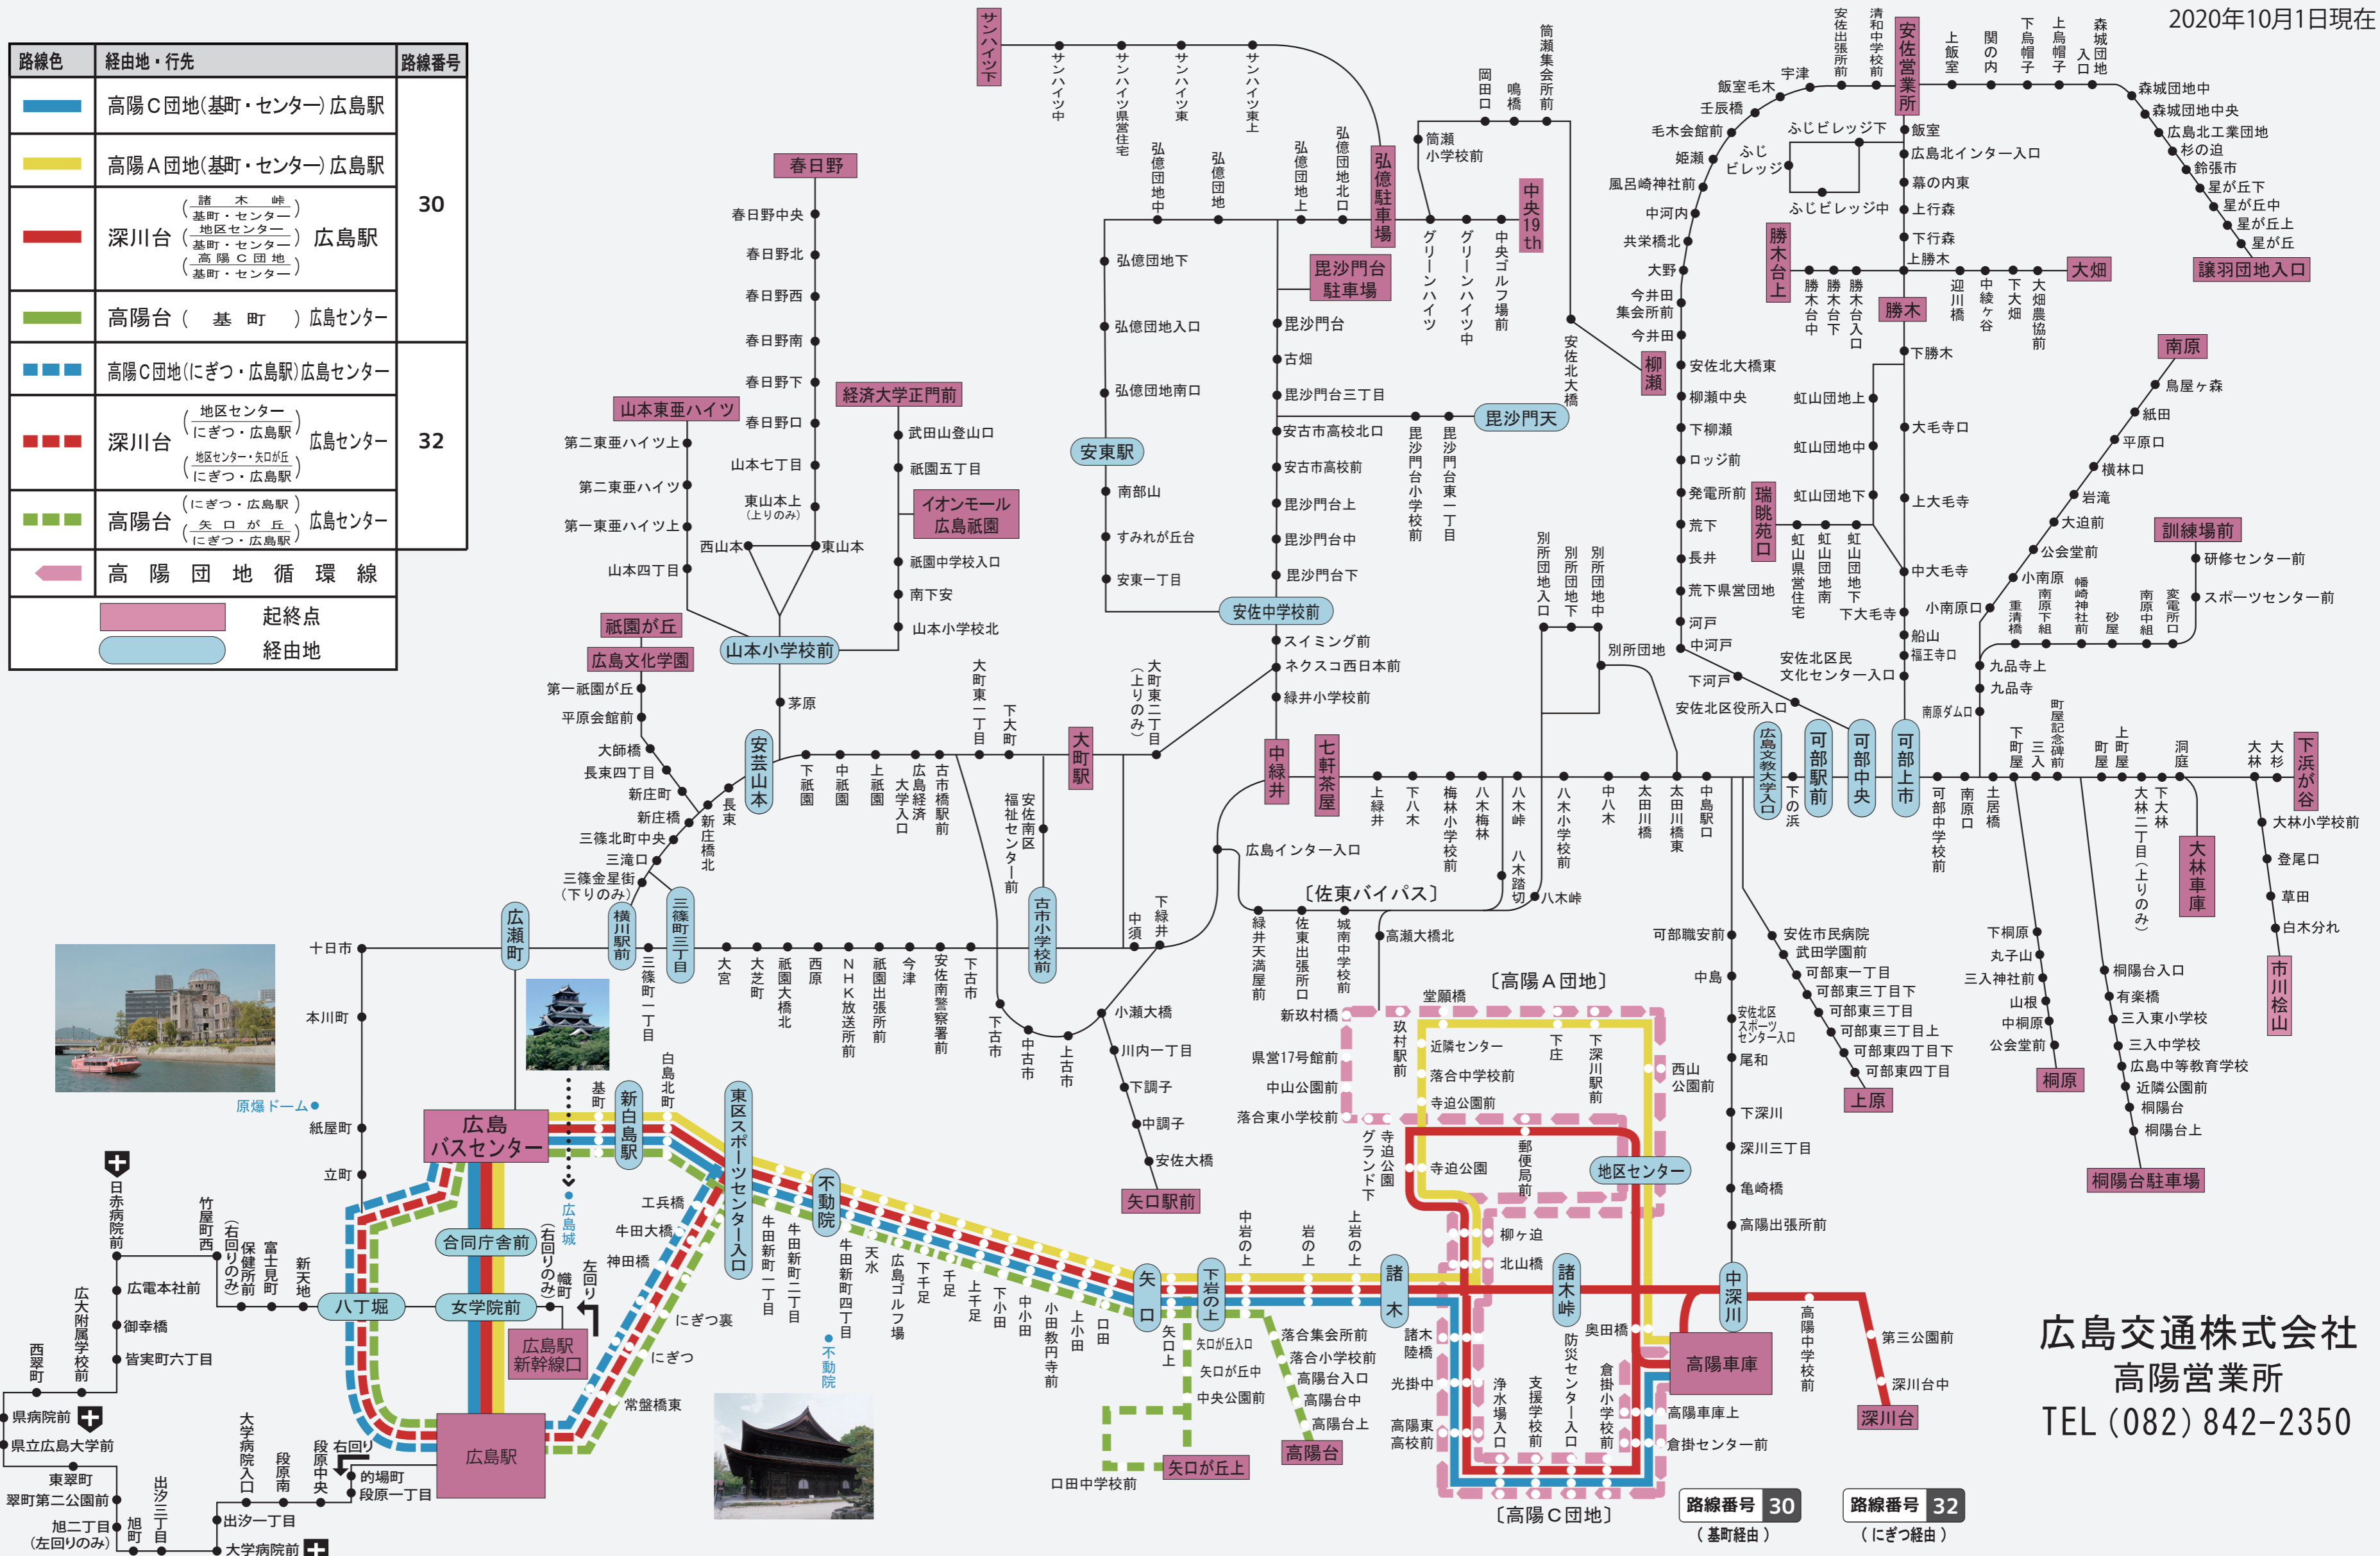

バス路線案内図

2020年10月1日現在

路線色	経由地・行先	路線番号
	高陽C団地(基町・センター) 広島駅	30
	高陽A団地(基町・センター) 広島駅	
	深川台(諸木峠地区センター・基町・センター) 広島駅	
	高陽台(基町) 広島センター	
	高陽C団地(にぎつ・広島駅) 広島センター	32
	深川台(地区センター・にぎつ・広島駅) 広島センター	
	高陽台(にぎつ・広島駅) 広島センター	
	高陽団地循環線	
	起終点	
	経由地	

広島交通株式会社
高陽営業所
TEL (082) 842-2350

路線番号 30 (基町経由)
路線番号 32 (にぎつ経由)